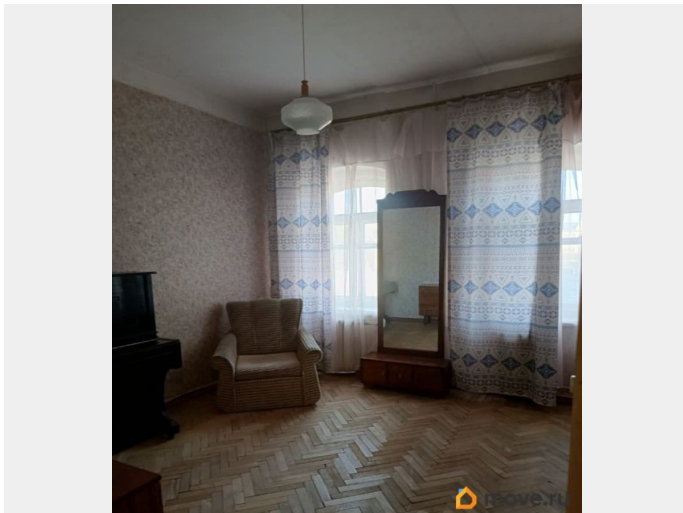

Арт. 116509282 Двухкомнатная двухсторонняя квартира с железобетонными перекрытиями в центре закрытого зелёного двора, в котором есть места для парковки , детская площадка и много зелени.

Удаленность от активных магистралей добавляет уюта и тишины. Квартира компактная, квадратные комнаты с окнами на тихие улицы, окно кухни - во двор. В парадной по 2 отдельных квартиры на этаже. В парадной нет лифта, лестница не широкая, но удобная. В центре двора охрана. Полная сумма в договоре.