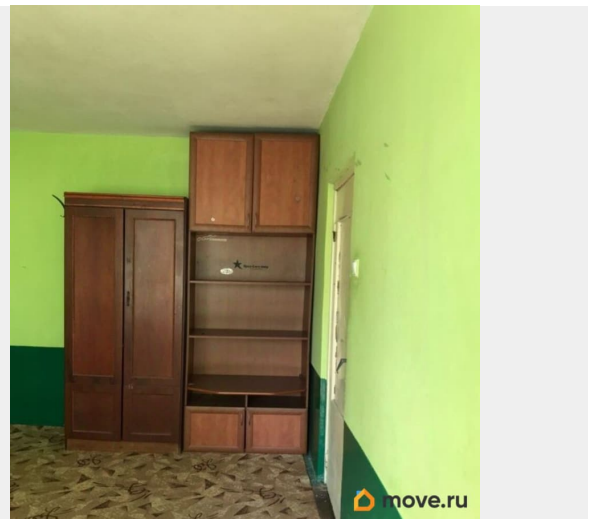

ID: 1916733 Предлагается в прямой продаже полноценная двухкомнатная квартира с двумя равноценными комнатами по 15.2 м. Дом расположен в зеленом благоустроенном дворе с детской и спортивной площадками. Пешая доступность метро. Обжитой район с развитой инфраструктурой. Квартира теплая. Южная сторона. Необходим общий ремонт. Установлены стеклопакеты. Парадная чистая, на домофоне. Просмотры только по предварительной договоренности.