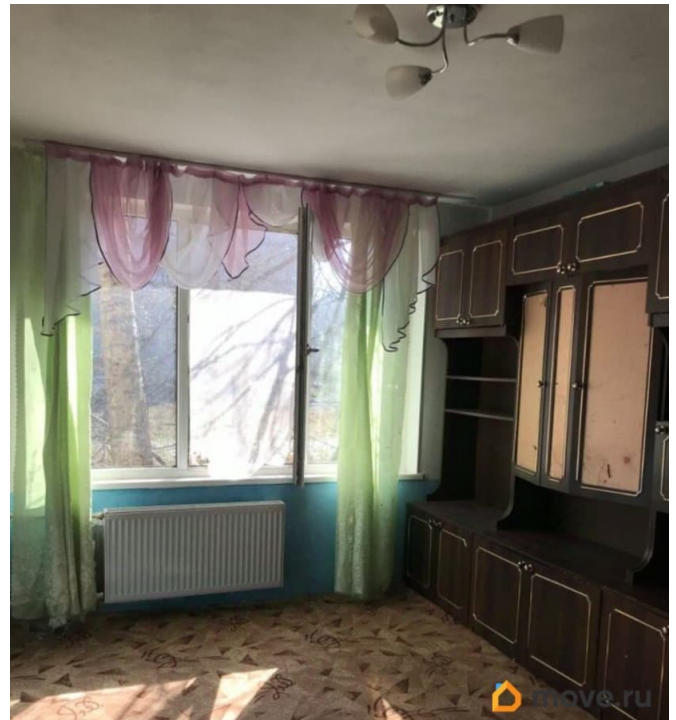

🕒 Создано: 03.04.2026 в 12:48

🔄 Обновлено: 12.04.2026 в 20:29

Нина Балухова, Адвекс

79818475718

Санкт-Петербург, Софийская улица, 39К3

6 850 000 ₽

Санкт-Петербург, Софийская улица, 39К3

Округ

[СПБ, Фрунзенский район](#)

Улица

[улица Софийская](#)

Квартира

Количество комнат

2

Высота потолков

2.55 м

Жилая площадь

30.4 м²

Площадь кухни

7.4 м²

Общая площадь

45 м²

Этаж

1/5

Детали объекта

Тип сделки

Продам

Раздел

[Квартиры](#)

Тип санузла

раздельный

для заметок