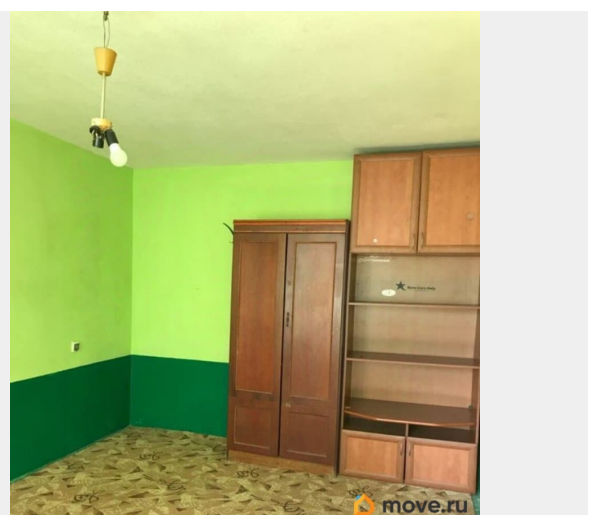

ID: 1916733 Предлагается в прямой продаже полноценная двухкомнатная квартира с двумя равноценными комнатами по 15.2 м. Дом расположен в зеленом благоустроенном дворе с детской и спортивной площадками. Пешая доступность метро. Обжитой район с развитой инфраструктурой. Квартира теплая. Южная сторона. Необходим общий ремонт. Установлены стеклопакеты. Парадная чистая, на домофоне. Просмотры только по предварительной договоренности.