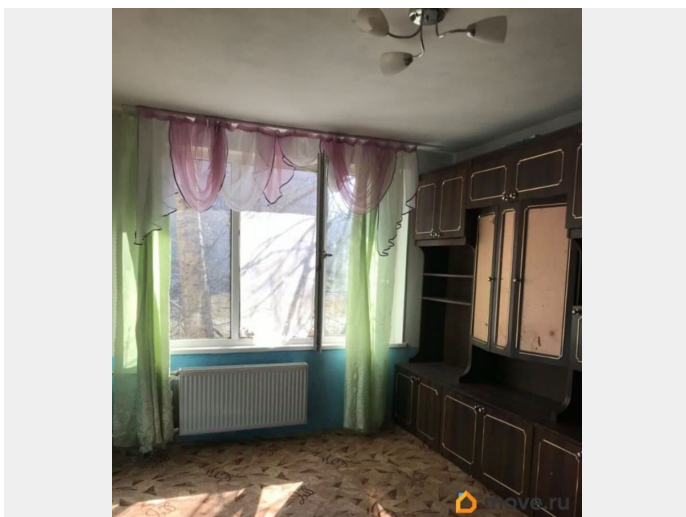

ID: 1916733 Предлагается в прямой продаже полноценная двухкомнатная квартира с двумя равноценными комнатами по 15.2 м. Дом расположен в зеленом благоустроенном дворе с детской и спортивной площадками. Пешая доступность метро. Обжитой район с развитой инфраструктурой. Квартира теплая. Южная сторона. Необходим общий ремонт. Установлены стеклопакеты. Парадная чистая, на домофоне. Просмотры только по предварительной договоренности.