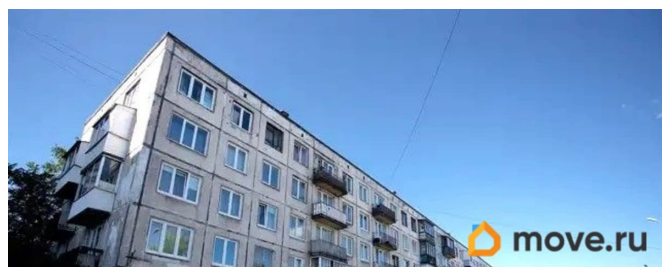

[Квартиры](#)

Тип балкона

балкон

Покупка в ипотеку

<https://spb.move.ru/objects/9293521962>

**ЗОЛОТАЯ СЕРЕДИНА, ЗОЛОТАЯ
СЕРЕДИНА**

79118215199

для заметок

возможна ипотека, лифт, парковка

Описание

Двухкомнатная квартира в Прямой продаже, в спокойном и зеленом микрорайоне, по **ДОСТУПНОЙ ЦЕНЕ!** __ Фото по запросу. ____ - Квартира расположена на удобном 3 эт./5эт. панельного дома, чистая парадная. Все что нужно для комфортного проживания в шаговой доступности - Благополучный, спокойный, тихий район. Благоприятная экология, зеленый микрорайон. Ваш автомобиль всегда под боком- есть возможность парковки авто рядом с домом. - Планировка квартиры: Общ. пл. 45 м.кв , жилая 31.кв, кухня 6 м.кв, комнаты смежные, окна в тихий зеленый двор. - Стоимость 6500 тысяч рублей - ПРЯМАЯ ПРОДАЖА, возможна ипотека. Чтобы узнать подробности и договориться о просмотре этой квартиры, звоните!