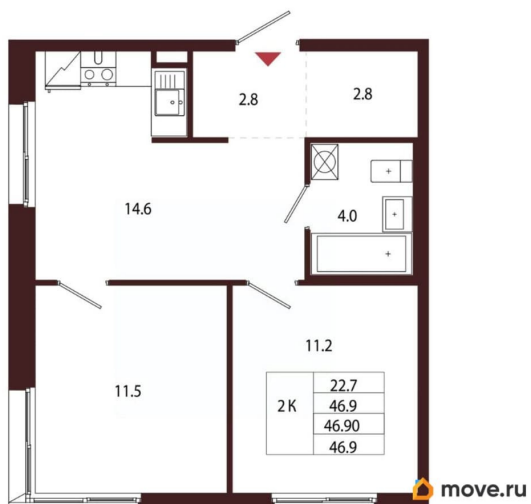

Move.ru - вся недвижимость России