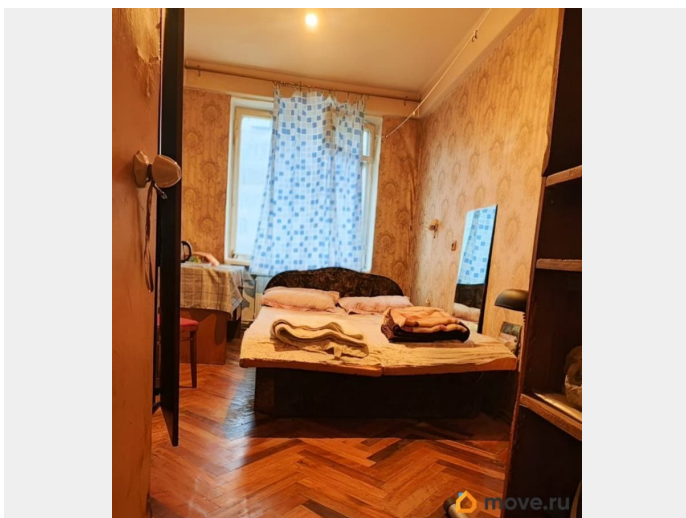

рядом много магазинов, недалеко остановки общественного транспорта! Дом теплый, толстые стены, хорошее состояние подъезда, чисто, соседи спокойные. Квартира требует внимания по косметике, но это можно делать и после переезда Работаем со всеми видами оплаты, бесплатно поможем с одобрением ипотеки (при необходимости). Звоните и записывайтесь на просмотр!