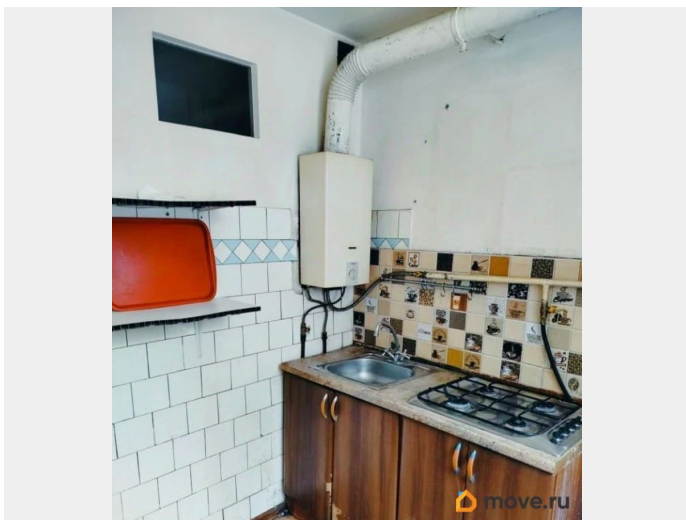

Площадь кухни

7 м²

Общая площадь

46 м²

Этаж

1/5

Детали объекта

Тип сделки

Вашему вниманию предлагается уютная, тёплая 2-х комнатная квартира в пешей доступности от 2-х станций метро - « Автово» и « Ленинский проспект». Состояние жилое, хотя требуется косметический ремонт. В квартире была сделана перепланировка, в результате которой комнаты стали изолированными. В ходе перепланировки несущие стены не были затронуты, что позволяет легко вернуться к первоначальному состоянию в случае необходимости. Квартира находится в районе с развитой инфраструктурой, рядом школы, детские сады, поликлиники, магазины. В шаговой доступности универмаг Нарвский и ТЦ Континент. Быстро и удобно можно добраться до фонтанов парка Петергоф. 1 взрослый собственник, никто не зарегистрирован. Владение более 3-х лет, полная цена в Договоре. Подходит под ипотеку , и другие виды оплаты. В качестве бонуса- большая кладовая, которую можно превратить в современную гардеробную.