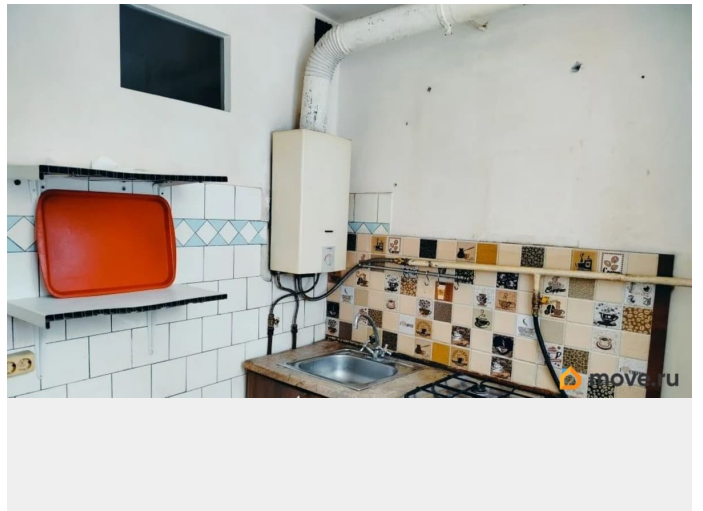

Вашему вниманию предлагается уютная, тёплая 2-х комнатная квартира в пешей доступности от 2-х станций метро - « Автово» и « Ленинский проспект». Состояние жилое, хотя требуется косметический ремонт. В квартире была сделана перепланировка, в результате которой комнаты стали изолированными. В ходе перепланировки несущие стены не были затронуты, что позволяет легко вернуться к первоначальному состоянию в случае необходимости. Квартира находится в районе с развитой инфраструктурой, рядом школы, детские сады, поликлиники, магазины. В шаговой доступности универмаг Нарвский и ТЦ Континент. Быстро и удобно можно добраться до фонтанов парка Петергоф. 1 взрослый собственник, никто не зарегистрирован. Владение более 3-х лет, полная цена в Договоре. Подходит под ипотеку , и другие виды оплаты. В качестве бонуса- большая кладовая, которую можно превратить в современную гардеробную.