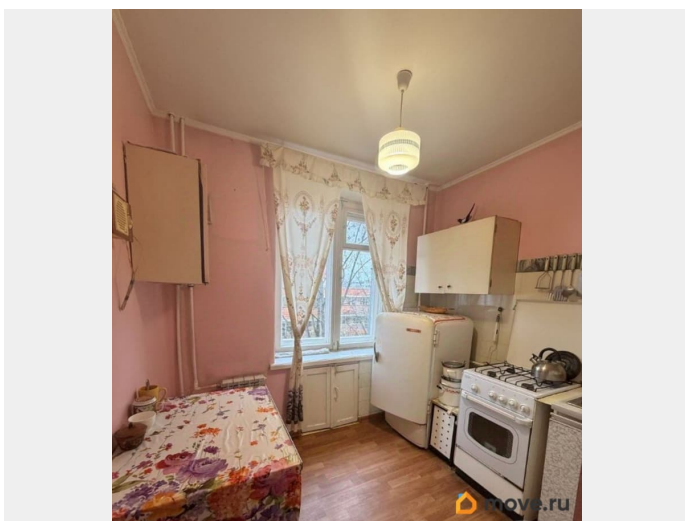

Описание

344583 Добрый день! Предлагаем Вам уютную двухкомнатную квартиру в кирпичном пятиэтажном доме в самом сердце исторического Ломоносова. Это место, где история встречается с современным комфортом. Расположение: Адрес: Санкт-Петербург, Ломоносов, ул. Профсоюзная, д. 27 Рядом: знаменитые дворцово-парковые ансамбли Петергофа и Ораниенбаума. В шаговой доступности: парки, магазины, вся необходимая инфраструктура Дом: Кирпичный пятиэтажный, прочный и теплый; Двор: Уютный, озелененный, ухоженный; Инфраструктура: Детский сад прямо во дворе, спортивная площадка, все магазины в пешей доступности; Парковка: Всегда есть свободные места. Экология и атмосфера: Чистый воздух с Финского залива; Тихий и спокойный район; Зеленые зоны вокруг дома; Историческая атмосфера старинного города. Условия продажи: 1 взрослый собственник — никаких сложностей с согласованиями; Все документы готовы — обременений нет; Быстрая сделка — квартира свободна, никто не проживает; Готовность к просмотру — в любое удобное время по договоренности.