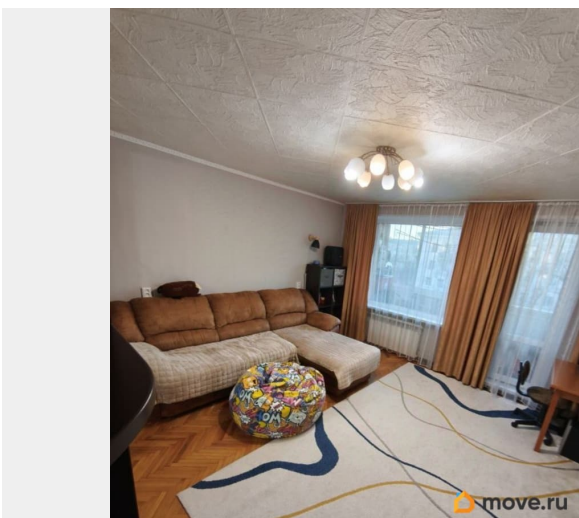

лоджия

Покупка в ипотеку

для заметок

возможна ипотека

Описание

Арт. 134360493 Ищите двухкомнатную квартиру? Отличное предложение для Вас. Двушка в спальном районе, тихом и наполненном зеленью. Главное преимущество - ж.д. станция Лигово, 20 минут и вы прибудете к метро, без пробок. О квартире: Двухкомнатная квартира, метраж 46 кв.м. Большая комната правильной формы, спальня-детская (кабинет). Кухня небольшая, но функциональная. Остается кухонный гарнитур, новая газовая варочная панель и вытяжка. Просторная прихожая, сделан косметический ремонт. Плюс этой квартиры - утепленная и обустроенная лоджия. О доме: Дом с чистыми парадными, в которых недавно сделан ремонт. теплый и нет сырости. О районе: Красносельский район один из самых богатых на парки и прогулочные зоны. Школа во дворе, садики рядом. Магазины, рыно. По транспорту очень удобно, можно доехать да центра (Театральная площадь) на автобусе, до метро много транспорта ходит и электричка в 5 минутах хотьбы. С этого места удобно и быстро можно добраться до исторических пригородов СПб: Петергофа, Пушкина, Павловска, Стрельны, Ломоносова. Квартира ждет своего хозяина. Дети собственники, подбираем встречную покупку. Такая сделка - это больше спокойствия и безопасности, так как здесь участвуют и органы опеки, и нотариус. Звоните! Разумный торг.