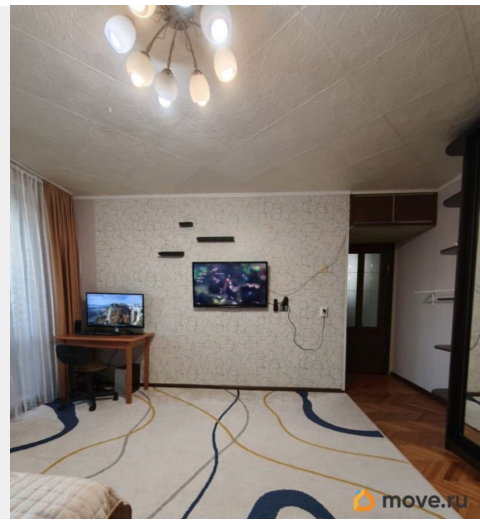

лоджия

Покупка в ипотеку

для заметок

возможна ипотека

Описание

Арт. 134360493 Ищите двухкомнатную квартиру? Отличное предложение для Вас. Двушка в спальном районе, тихом и наполненном зеленью. Главное преимущество - ж.д. станция Лигово, 20 минут и вы прибудете к метро, без пробок. О квартире: Двухкомнатная квартира, метраж 46 кв.м. Большая комната правильной формы, спальня-детская (кабинет). Кухня небольшая, но функциональная. Остается кухонный гарнитур, новая газовая варочная панель и вытяжка. Просторная прихожая, сделан косметический ремонт. Плюс этой квартиры - утепленная и обустроенная лоджия. О доме: Дом с чистыми парадными, в которых недавно сделан ремонт. теплый и нет сырости. О районе: Красносельский район один из самых богатых на парки и прогулочные зоны. Школа во дворе, садики рядом. Магазины, рыно. По транспорту очень удобно, можно доехать да центра (Театральная площадь) на автобусе, до метро много транспорта ходит и электричка в 5 минутах хотьбы. С этого места удобно и быстро можно добраться до исторических пригородов СПб: Петергофа, Пушкина, Павловска, Стрельны, Ломоносова. Квартира ждет своего хозяина. Дети собственники, подбираем встречную покупку. Такая сделка - это больше спокойствия и безопасности, так как здесь участвуют и органы опеки, и нотариус. Звоните! Разумный торг.