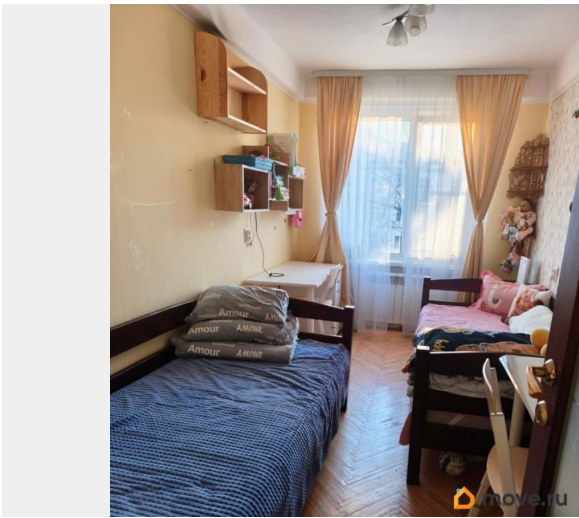

лоджия

Покупка в ипотеку

для заметок

возможна ипотека

Описание

Арт. 134360493 Ищите двухкомнатную квартиру? Отличное предложение для Вас. Двушка в спальном районе, тихом и наполненном зеленью. Главное преимущество - ж.д. станция Лигово, 20 минут и вы прибудете к метро, без пробок. О квартире: Двухкомнатная квартира, метраж 46 кв.м. Большая комната правильной формы, спальня-детская (кабинет). Кухня небольшая, но функциональная. Остается кухонный гарнитур, новая газовая варочная панель и вытяжка. Просторная прихожая, сделан косметический ремонт. Плюс этой квартиры - утепленная и обустроенная лоджия. О доме: Дом с чистыми парадными, в которых недавно сделан ремонт. теплый и нет сырости. О районе: Красносельский район один из самых богатых на парки и прогулочные зоны. Школа во дворе, садики рядом. Магазины, рыно. По транспорту очень удобно, можно доехать да центра (Театральная площадь) на автобусе, до метро много транспорта ходит и электричка в 5 минутах хотьбы. С этого места удобно и быстро можно добраться до исторических пригородов СПб: Петергофа, Пушкина, Павловска, Стрельны, Ломоносова. Квартира ждет своего хозяина. Дети собственники, подбираем встречную покупку. Такая сделка - это больше спокойствия и безопасности, так как здесь участвуют и органы опеки, и нотариус. Звоните! Разумный торг.