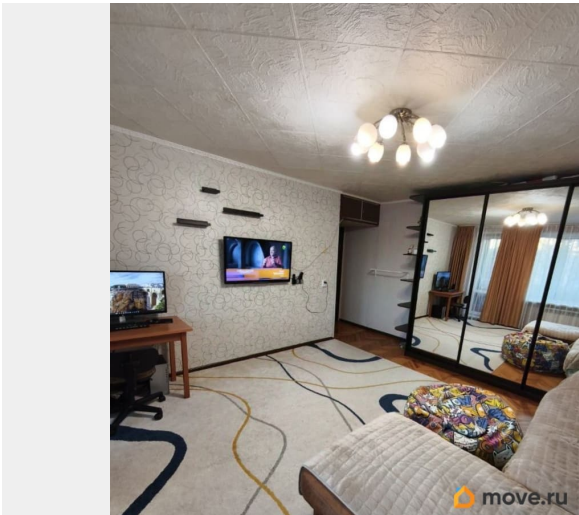

лоджия

Покупка в ипотеку

для заметок

возможна ипотека

Описание

Арт. 134360493 Ищите двухкомнатную квартиру? Отличное предложение для Вас. Двушка в спальном районе, тихом и наполненном зеленью. Главное преимущество - ж.д. станция Лигово, 20 минут и вы прибудете к метро, без пробок. О квартире: Двухкомнатная квартира, метраж 46 кв.м. Большая комната правильной формы, спальня-детская (кабинет). Кухня небольшая, но функциональная. Остается кухонный гарнитур, новая газовая варочная панель и вытяжка. Просторная прихожая, сделан косметический ремонт. Плюс этой квартиры - утепленная и обустроенная лоджия. О доме: Дом с чистыми парадными, в которых недавно сделан ремонт. теплый и нет сырости. О районе: Красносельский район один из самых богатых на парки и прогулочные зоны. Школа во дворе, садики рядом. Магазины, рыно. По транспорту очень удобно, можно доехать да центра (Театральная площадь) на автобусе, до метро много транспорта ходит и электричка в 5 минутах хотьбы. С этого места удобно и быстро можно добраться до исторических пригородов СПб: Петергофа, Пушкина, Павловска, Стрельны, Ломоносова. Квартира ждет своего хозяина. Дети собственники, подбираем встречную покупку. Такая сделка - это больше спокойствия и безопасности, так как здесь участвуют и органы опеки, и нотариус. Звоните! Разумный торг.