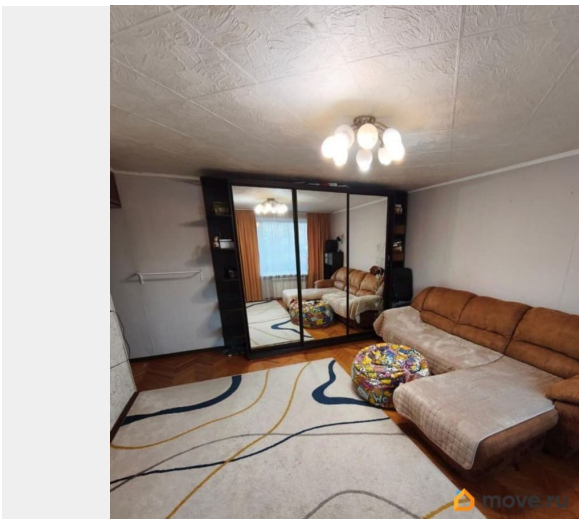

лоджия

Покупка в ипотеку

для заметок

возможна ипотека

Описание

Арт. 134360493 Ищите двухкомнатную квартиру? Отличное предложение для Вас. Двушка в спальном районе, тихом и наполненном зеленью. Главное преимущество - ж.д. станция Лигово, 20 минут и вы прибудете к метро, без пробок. О квартире: Двухкомнатная квартира, метраж 46 кв.м. Большая комната правильной формы, спальня-детская (кабинет). Кухня небольшая, но функциональная. Остается кухонный гарнитур, новая газовая варочная панель и вытяжка. Просторная прихожая, сделан косметический ремонт. Плюс этой квартиры - утепленная и обустроенная лоджия. О доме: Дом с чистыми парадными, в которых недавно сделан ремонт. теплый и нет сырости. О районе: Красносельский район один из самых богатых на парки и прогулочные зоны. Школа во дворе, садики рядом. Магазины, рыно. По транспорту очень удобно, можно доехать да центра (Театральная площадь) на автобусе, до метро много транспорта ходит и электричка в 5 минутах хотьбы. С этого места удобно и быстро можно добраться до исторических пригородов СПб: Петергофа, Пушкина, Павловска, Стрельны, Ломоносова. Квартира ждет своего хозяина. Дети собственники, подбираем встречную покупку. Такая сделка - это больше спокойствия и безопасности, так как здесь участвуют и органы опеки, и нотариус. Звоните! Разумный торг.