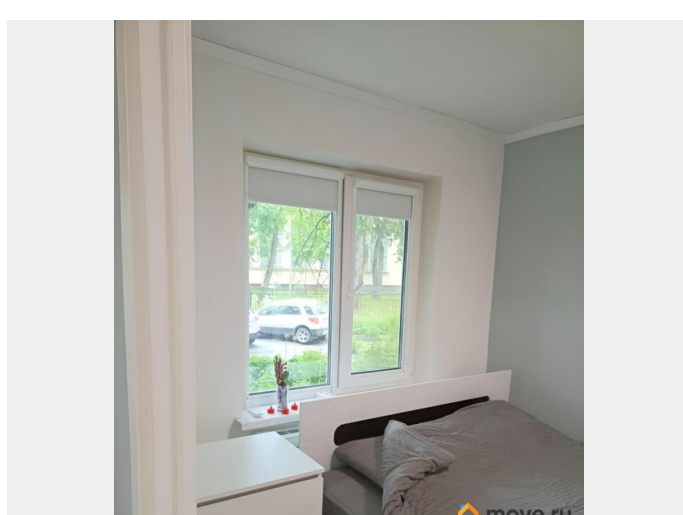

мойка мрамор, смеситель мультирежимный гибкий. Ванная: тропический душ с термостатическим смесителем, сенсорный смеситель, зеркало с подсветкой, вытяжка автоматическая, ванна с покрытием из литьевого мрамора. Кладовка: два металлических стеллажа. Холодильник, стиральная машина, телевизор LG диагональю 70 дюймов. Всё это входит в стоимость.