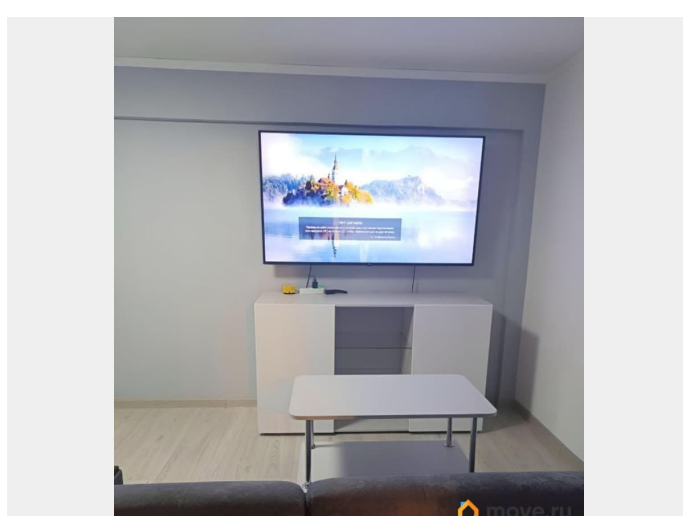

мойка мрамор, смеситель мультирежимный гибкий. Ванная: тропический душ с термостатическим смесителем, сенсорный смеситель, зеркало с подсветкой, вытяжка автоматическая, ванна с покрытием из литьевого мрамора. Кладовка: два металлических стеллажа. Холодильник, стиральная машина, телевизор LG диагональю 70 дюймов. Всё это входит в стоимость.