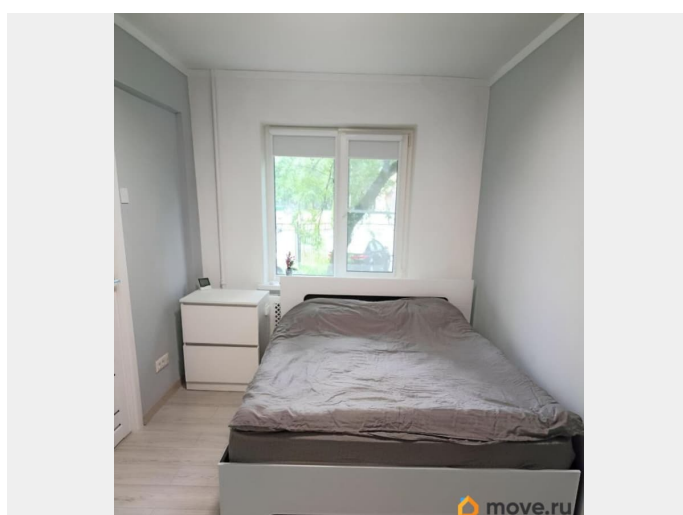

мойка мрамор, смеситель мультирежимный гибкий. Ванная: тропический душ с термостатическим смесителем, сенсорный смеситель, зеркало с подсветкой, вытяжка автоматическая, ванна с покрытием из литьевого мрамора. Кладовка: два металлических стеллажа. Холодильник, стиральная машина, телевизор LG диагональю 70 дюймов. Всё это входит в стоимость.