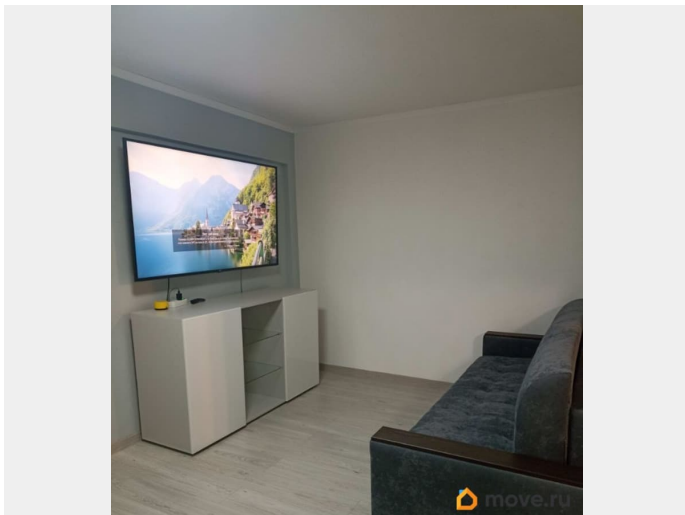

мойка мрамор, смеситель мультирежимный гибкий. Ванная: тропический душ с термостатическим смесителем, сенсорный смеситель, зеркало с подсветкой, вытяжка автоматическая, ванна с покрытием из литьевого мрамора. Кладовка: два металлических стеллажа. Холодильник, стиральная машина, телевизор LG диагональю 70 дюймов. Всё это входит в стоимость.