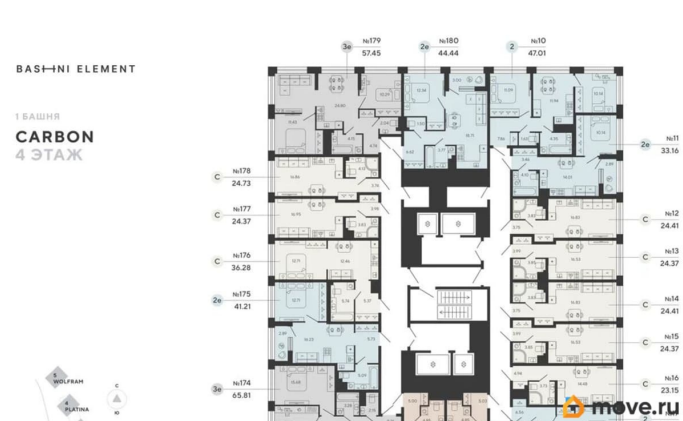

хранением на 552 авто, еще 88 мест на открытой автостоянке ELEMENT создаёт инновационные жилые и коммерческие объекты в Санкт-Петербурге и Москве, которые устанавливают новые стандарты эффективной жизни в мегаполисах.