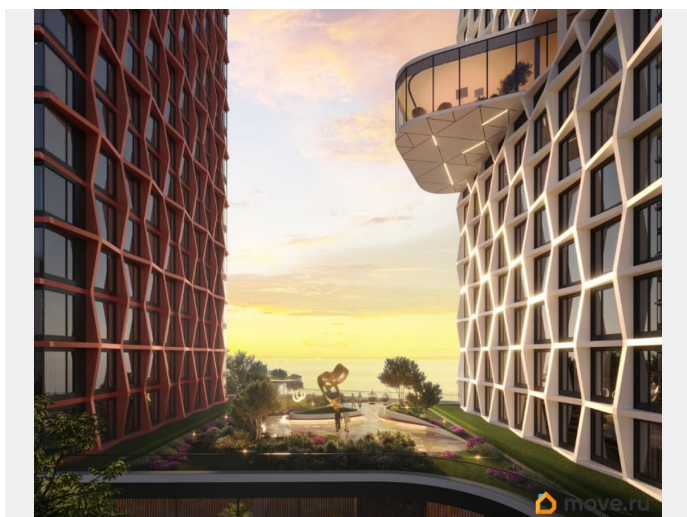

хранением на 552 авто, еще 88 мест на открытой автостоянке ELEMENT создаёт инновационные жилые и коммерческие объекты в Санкт-Петербурге и Москве, которые устанавливают новые стандарты эффективной жизни в мегаполисах.