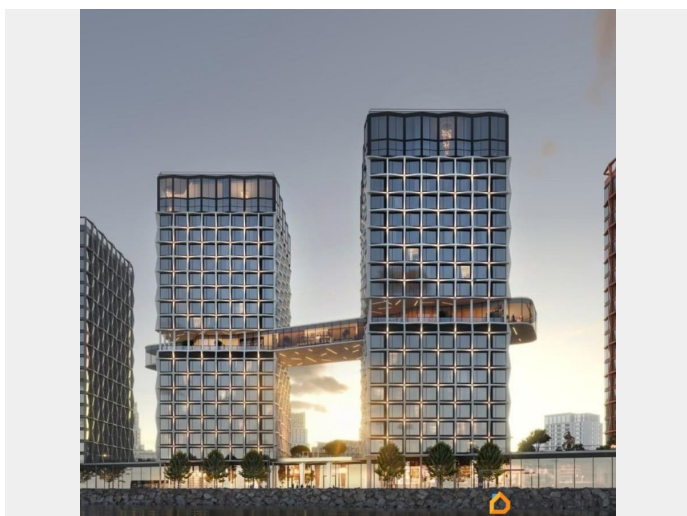

хранением на 552 авто, еще 88 мест на открытой автостоянке ELEMENT создаёт инновационные жилые и коммерческие объекты в Санкт-Петербурге и Москве, которые устанавливают новые стандарты эффективной жизни в мегаполисах.