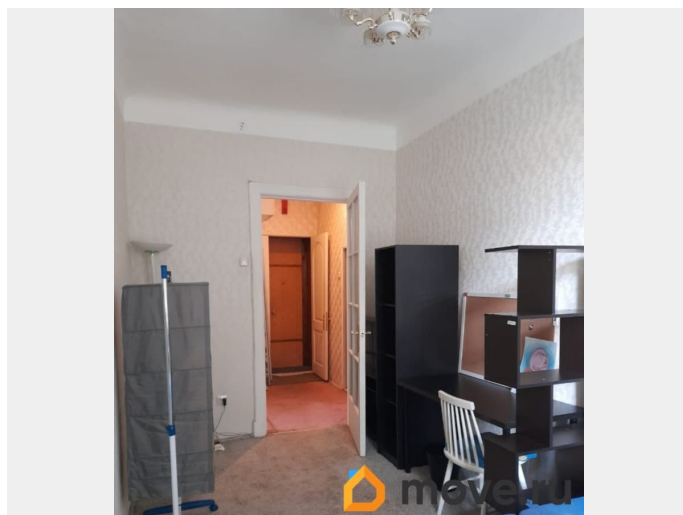

31 м²

Площадь кухни

6.5 м²

Общая площадь

47.2 м²

Этаж

2/4

Детали объекта

во двор

Ремонт

косметический

Покупка в ипотеку

да

возможна ипотека, лифт, парковка

Описание

Продается 2ккв в самом центре Петербурга. Флигель Шереметьевского Дворца, два входа, с Фонтанки и с Литейного через двор Театра на Литейном. Окна в сад Шереметьевского Дворца (Фонтанный сад Ахматовой), очень тихо и красиво, войти можно через калитку, рядом с парадной. Квартира в хорошем состоянии, мебель и техника, по желанию покупателя, вся остается. Перепланировок не было. Дом после кап. ремонта в 1964г, межэтажные перекрытия железобетон по металлу, двор и фасады отремонтированы. В парадной всего восемь квартир, соседи спокойные, приличные люди. Парковка во дворе, места есть в любое время. В собственности более пяти лет, один взрослый собственник. Документы готовы. Торг возможен.