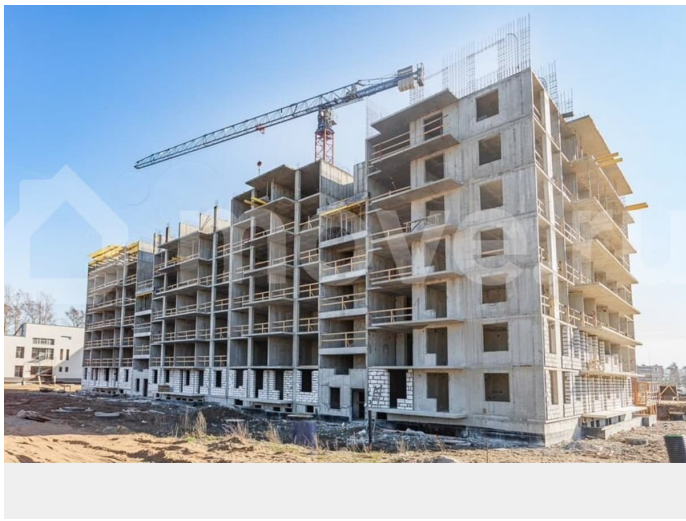

Квартира в новостройке

да

Описание

ЖК «Экоквартал «Гармония» Ваша гармония с тишиной и Петербургом. Ломоносовский район. Мечтаете о спокойной жизни в

для заметок

уютном, светлом квартале, но не хотите терять связь с городом? Мы создали идеальный формат. ЖК «Экоквартал «Гармония» — это тихий, уютный квартал. Здесь вы будете наслаждаться красивыми видами из окон на малоэтажную застройку вокруг, а динамика Петербурга останется в шаге от вас. Почему выбирают «Гармонию»? Простор и свет Это идеальное пространство для жизни и общения, где утро начинается с кофе у окна, а вечер — с ужином в кругу семьи. Спокойствие и безопасность. Ухоженные дворы только для жителей. Удобная парковка на территории, где нет посторонних машин. Ваш дом — ваша приватная территория. - Легкий выезд на КАД открывает все возможности. - Петергоф — всего в 10 минутах на машине. - Вся инфраструктура Санкт-Петербурга в легкой доступности, а вы возвращаетесь в тишину и чистый воздух. Ваша выгода и комфорт — наш приоритет. Специально для вас: IT-ипотека на льготных условиях Семейная ипотека с государственной поддержкой Классическая ипотека от партнерских банков. Начните новую главу жизни в уютном квартале. Оставьте заявку на консультацию, чтобы: - Узнать об актуальных акциях и скидках. - Рассчитать ежемесячный платеж по ипотеке для вашей семьи. ЖК «Экоквартал «Гармония». Где заканчивается суета и начинается ваше личное пространство