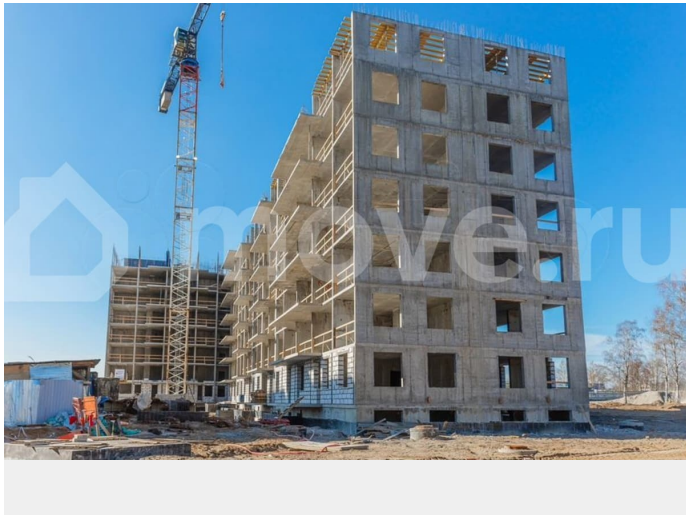

### Описание

ЖК «Экоквартал «Гармония» Ваша гармония с тишиной и Петербургом. Ломоносовский район. Мечтаете о спокойной жизни в

уютном, светлом квартале, но не хотите  
терять связь с городом? Мы создали  
идеальный формат. ЖК «Экоквартал  
«Гармония» — это тихий, уютный квартал.  
Здесь вы будете наслаждаться красивыми  
видами из окон на малоэтажную застройку  
вокруг, а динамика Петербурга останется в  
шаге от вас. Почему выбирают «Гармонию»?  
Простор и свет Это идеальное пространство  
для жизни и общения, где утро начинается с  
кофе у окна, а вечер — с ужином в кругу  
семьи. Спокойствие и безопасность.  
Ухоженные дворы только для жителей.  
Удобная парковка на территории, где нет  
посторонних машин. Ваш дом — ваша  
приватная территория. - Легкий выезд на  
КАД открывает все возможности. - Петергоф  
— всего в 10 минутах на машине. - Вся  
инфраструктура Санкт-Петербурга в легкой  
доступности, а вы возвращаетесь в тишину и  
чистый воздух. Ваша выгода и комфорт —  
наш приоритет. Специально для вас: IT-  
ипотека на льготных условиях Семейная  
ипотека с государственной поддержкой  
Классическая ипотека от партнерских  
банков. Начните новую главу жизни в уютном  
квартале. Оставьте заявку на консультацию,  
чтобы: - Узнать об актуальных акциях и  
скидках. - Рассчитать ежемесячный платеж  
по ипотеке для вашей семьи. ЖК  
«Экоквартал «Гармония». Где заканчивается  
суэта и начинается ваше личное  
пространство