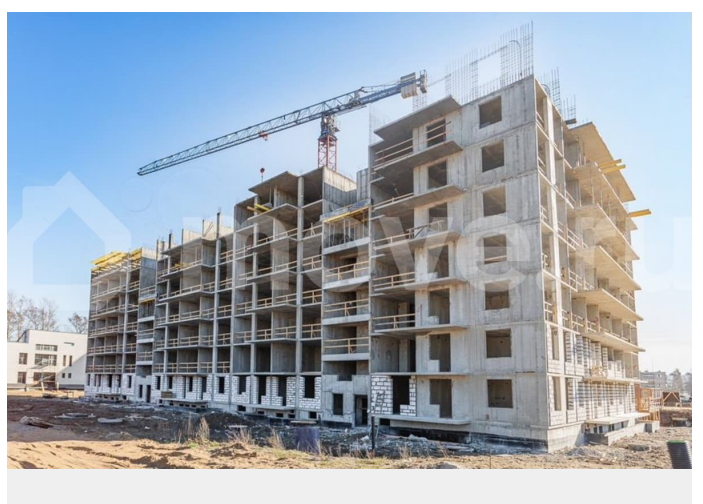

**КВАРТИРА
БЕЗ ОТДЕЛКИ**
технологически подготовленное пространство

- Электроразводка: разведены 0/1 электричка проводка по всемеркам
- Окна: пластиковые стеклопакеты
- Стены / перегородки: выровнены, штукатуренные и прогрунтованы 0/1
- Розетки и выключатели: установлены
- Полы: выполнена цементно-песчаная стяжка, подготовлена под любой финишный покрытие
- Радиаторы: установлены

Высота потолка: **2.75 м**