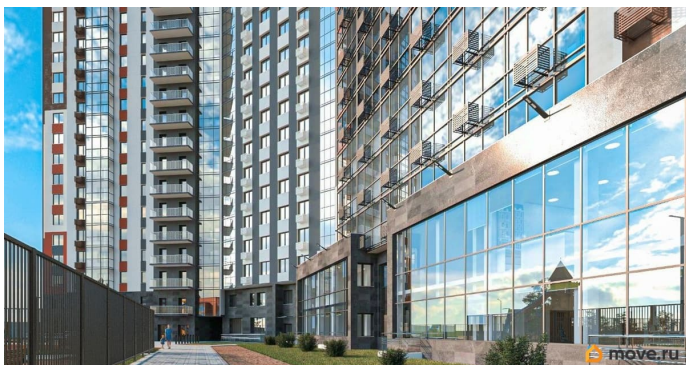

Описание

Продаётся 2-комнатная квартира в строящемся доме (Дом 1), срок сдачи: II-кв. 2026, общей площадью 47.45 кв.м., на 15 этаже.

Move.ru - вся недвижимость России