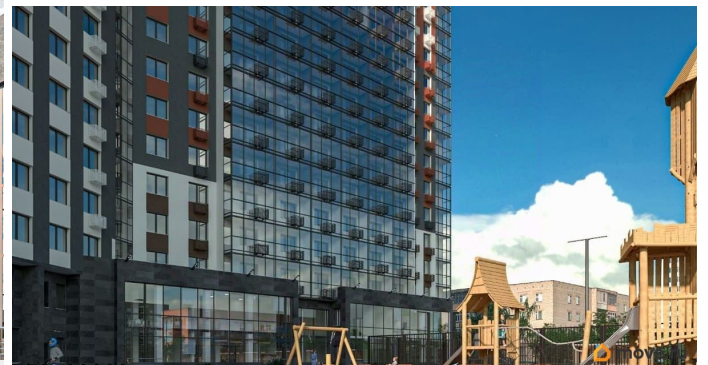

## Описание

Продаётся 2-комнатная квартира в строящемся доме (Дом 1), срок сдачи: II-кв. 2026, общей площадью 47.45 кв.м., на 15 этаже.

Move.ru - вся недвижимость России