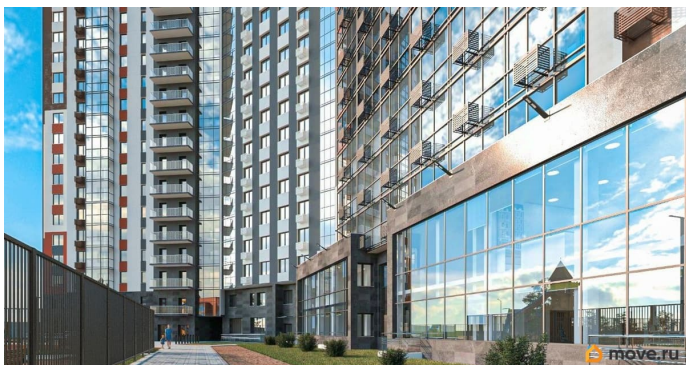

Описание

Продаётся 2-комнатная квартира в строящемся доме (Дом 1), срок сдачи: II-кв. 2026, общей площадью 47.45 кв.м., на 15 этаже.