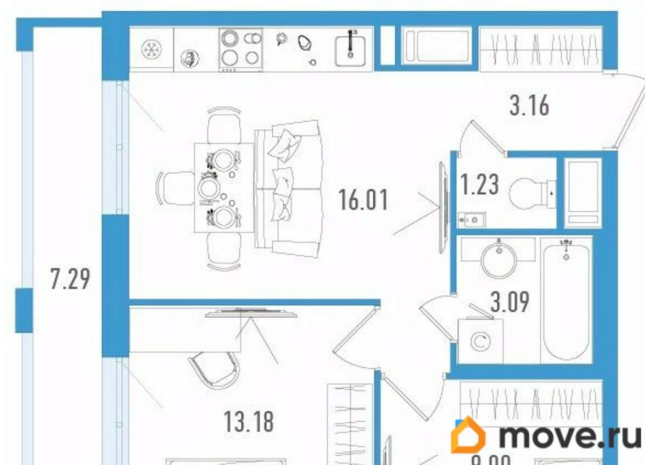

[СПБ, Красногвардейский район](#)

для заметок

Квартира

Количество комнат

2

Высота потолков

2.74 м

Общая площадь

47.86 м²

Этаж

21/25

Детали объекта

Тип сделки

Продам

Раздел

[Квартиры](#)

Квартира в новостройке

да

Год сдачи

1 квартал 2027 г.

лифт

Описание

Продаётся 2-комнатная квартира в

строющемся доме (Дом 1), срок сдачи: I-кв. 2027, общей площадью 47.86 кв.м., на 21 этаже. Жилой комплекс комфорт-класса «Старлайт» возводится в Красногвардейском районе Санкт-Петербурга в 300 метрах от берега реки Охта у Новоохтинского парка. Это зеленый активно развивающийся и благоустраиваемый квартал Петербурга, где природный ландшафт идеально сочетается с хорошей транспортной доступностью и развитой, сложившейся инфраструктурой. Проект состоит из двух устремленных ввысь 25-этажных современных башен и 7-ми этажного корпуса переменной этажности с индивидуальными террасами. Жилые корпуса объединены галереей-стилобатом, в которой будут располагаться магазины, пекарни, аптеки и салоны красоты - все, что необходимо современному петербуржцу. В радиусе 1,7 км от дома находятся 2 станции метро «Гражданский проспект» и «Девяткино», ж/д станция «Новая охта».