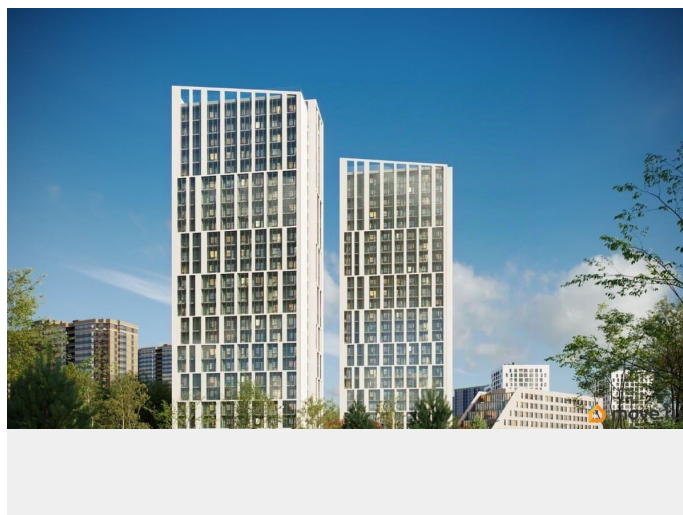

Квартира в новостройке

да

Год сдачи

1 квартал 2027 г.

лифт

Описание

Продаётся 2-комнатная квартира в

строющемся доме (Дом 1), срок сдачи: I-кв. 2027, общей площадью 47.86 кв.м., на 21 этаже. Жилой комплекс комфорт-класса «Старлайт» возводится в Красногвардейском районе Санкт-Петербурга в 300 метрах от берега реки Охта у Новоохтинского парка. Это зеленый активно развивающийся и благоустраиваемый квартал Петербурга, где природный ландшафт идеально сочетается с хорошей транспортной доступностью и развитой, сложившейся инфраструктурой. Проект состоит из двух устремленных ввысь 25-этажных современных башен и 7-ми этажного корпуса переменной этажности с индивидуальными террасами. Жилые корпуса объединены галереей-стилобатом, в которой будут располагаться магазины, пекарни, аптеки и салоны красоты - все, что необходимо современному петербуржцу. В радиусе 1,7 км от дома находятся 2 станции метро «Гражданский проспект» и «Девяткино», ж/д станция «Новая охта».