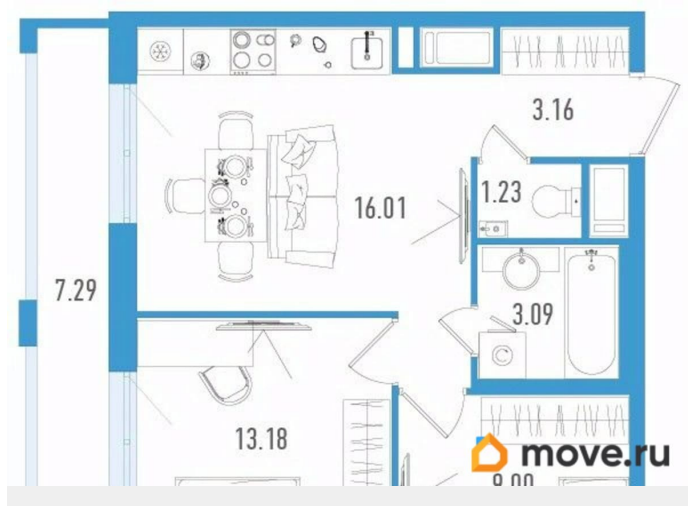

[СПБ, Красногвардейский район](#)

для заметок

Квартира

Количество комнат

2

Высота потолков

2.74 м

Общая площадь

47.86 м²

Этаж

21/25

Детали объекта

Тип сделки

Продам

Раздел

[Квартиры](#)

Квартира в новостройке

да

Год сдачи

1 квартал 2027 г.

лифт

Описание

Продаётся 2-комнатная квартира в

строющемся доме (Дом 1), срок сдачи: I-кв. 2027, общей площадью 47.86 кв.м., на 21 этаже. Жилой комплекс комфорт-класса «Старлайт» возводится в Красногвардейском районе Санкт-Петербурга в 300 метрах от берега реки Охта у Новоохтинского парка. Это зеленый активно развивающийся и благоустраиваемый квартал Петербурга, где природный ландшафт идеально сочетается с хорошей транспортной доступностью и развитой, сложившейся инфраструктурой. Проект состоит из двух устремленных ввысь 25-этажных современных башен и 7-ми этажного корпуса переменной этажности с индивидуальными террасами. Жилые корпуса объединены галереей-стилобатом, в которой будут располагаться магазины, пекарни, аптеки и салоны красоты - все, что необходимо современному петербуржцу. В радиусе 1,7 км от дома находятся 2 станции метро «Гражданский проспект» и «Девяткино», ж/д станция «Новая охта».