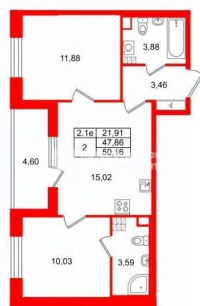

Высота потолков

2.77 м

Жилая площадь

21.9 м²

Площадь кухни

15 м²

Общая площадь

47.86 м²

Петербургская Недвижимость

3е-комнатная, 47.86м²

- Кол-во комнат 2
- Этаж 4 из 5
- Общая площадь 47.86м²
- Жилая площадь 21.91м²

move.ru

Move.ru - вся недвижимость России