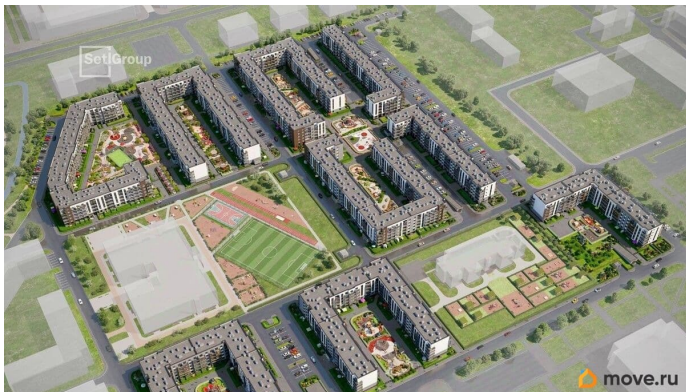

Год сдачи

1 квартал 2028 г.

Покупка в ипотеку

да

возможна ипотека, лифт

Описание

Продается уютная 2-комнатная квартира от застройщика в жилом комплексе «Парадный ансамбль» в престижном Московском районе. До метро можно добраться на транспорте всего за 20 минут. Удобная, классическая, функциональная европланировка, большая кухня-гостиная 15.02 м?, вместительная прихожая 3.46 м?. Общая площадь квартиры - 47.86 м?, жилая 21.91 м?, высота потолка 2.77 м. Квартира продается с отделкой «Норд Лайн серый». Что особенного в ЖК «Парадный ансамбль»? • Уникальные квартиры. Хай Флет (High Flat) на последних этажах, палисадники у квартир на первом этаже, семейные секции, квартиры с саунами и окном в ванной • Масштабное малоэтажное строительство в престижном Московском районе • Рекреационные зоны: парадный парк в центре квартала, ручей с собственной набережной, центральная площадь, ресторанный комплекс и пешеходный бульвар • Фасады из керамогранита и кирпича с яркими и акцентными входными группами • Две самые большие площадки Setl Kids и Setl Sport • Инновационный Лицей Setl с оригинальной архитектурной концепцией и уникальной образовательной средой