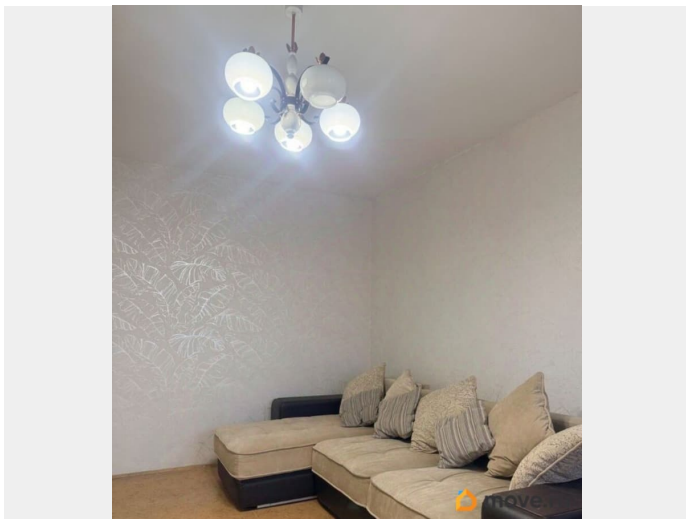

возможна ипотека, лифт, парковка

Описание

ID: 1915335 Компактная двухкомнатная квартира с удачной планировкой - изолированные комнаты, просторная прихожая, раздельный санузел, прямоугольная кухня, поместилась даже кладовка, имеется застекленная лоджия. Квартира чистенькая и светлая, несмотря на требуемый ремонт. Правление ЖСК внимательно следит за прилегающей территорией дома и внутренними коммуникациями - поменяны стояки, лифты в отличном состоянии, установлены пандусы, камеры видеонаблюдения, а дополнительная калитка не только преграждает путь незваным гостям и вандалам, но и создает атмосферу уютного загородного садика. Сам дом располагается в середине ухоженного зеленого квартала с множеством мощенных дорожек и детских игровых площадок. Полностью сформированная инфраструктура для полноценной городской жизни. 1 собственник. Квартира практически освобождена от личных вещей и мебели.