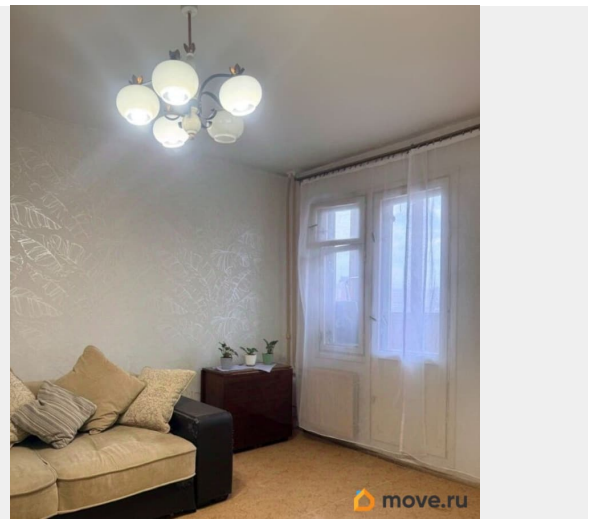

возможна ипотека, лифт, парковка

Описание

ID: 1915335 Компактная двухкомнатная квартира с удачной планировкой - изолированные комнаты, просторная прихожая, раздельный санузел, прямоугольная кухня, поместилась даже кладовка, имеется застекленная лоджия. Квартира чистенькая и светлая, несмотря на требуемый ремонт. Правление ЖСК внимательно следит за прилегающей территорией дома и внутренними коммуникациями - поменяны стояки, лифты в отличном состоянии, установлены пандусы, камеры видеонаблюдения, а дополнительная калитка не только преграждает путь незваным гостям и вандалам, но и создает атмосферу уютного загородного садика. Сам дом располагается в середине ухоженного зеленого квартала с множеством мощенных дорожек и детских игровых площадок. Полностью сформированная инфраструктура для полноценной городской жизни. 1 собственник. Квартира практически освобождена от личных вещей и мебели.