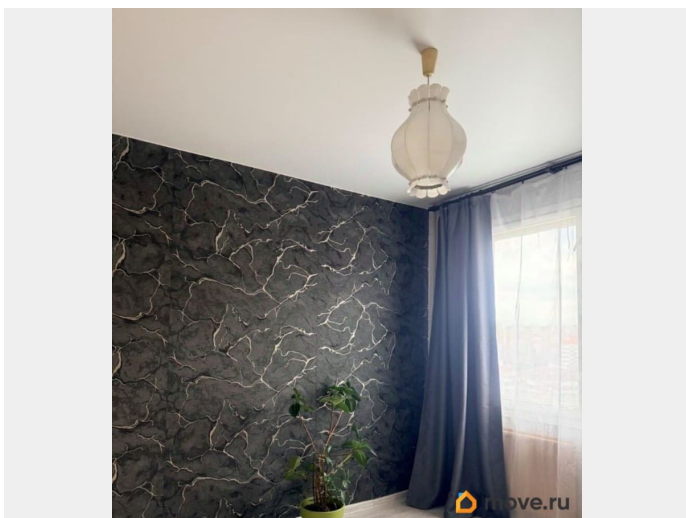

АГВЕКС
НЕДВИЖИМОСТЬ

Актуальная планировка
Санкт-Петербург, Ленинский пр., 79к2

КОМНАТ
2

ЭТАЖ
10/16

ОБЩАЯ ПЛОЩАДЬ
47.9м²

ЖИЛАЯ ПЛОЩАДЬ
26.9м²

В ШАГОВОЙ
ДОСТУПНОСТИ

move.ru