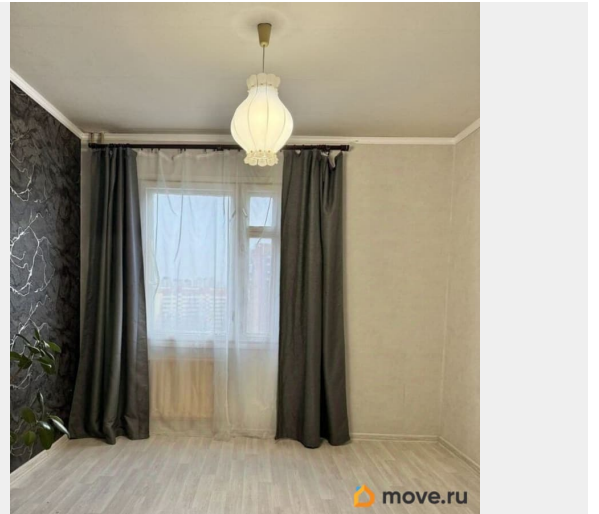

АГВЕКС
НЕДВИЖИМОСТЬ

Актуальная планировка
Санкт-Петербург, Ленинский пр., 79к2

КОМНАТ
2

ЭТАЖ
10/16

ОБЩАЯ ПЛОЩАДЬ
47.9м²

ЖИЛАЯ ПЛОЩАДЬ
26.9м²

В ШАГОВОЙ
ДОСТУПНОСТИ

move.ru