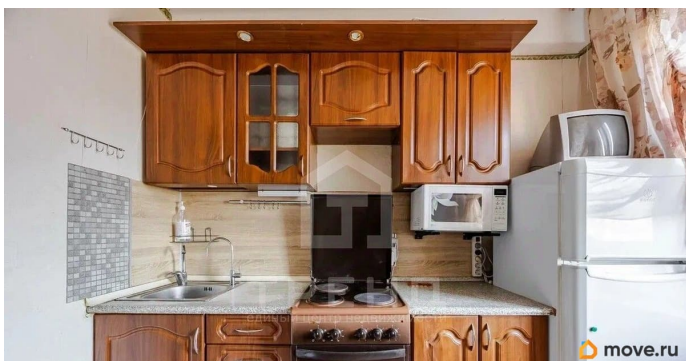

Создано: 07.04.2026 в 11:58

Обновлено: 11.04.2026 в 13:27

Диодор Крецу, ТРЕНД Недвижимость

79111656319

Санкт-Петербург, Планерная улица, 25К2

10 800 000 ₹

Санкт-Петербург, Планерная улица, 25К2

Округ

Площадь кухни

6 м²

Общая площадь

47 м²

Этаж

3/10

Детали объекта

Тип сделки

Описание

Код объекта: 2115722. Продается уютная двухкомнатная квартира на Планерной улице, 25к2 в Санкт-Петербурге — идеальное решение для вашей семьи! Квартира расположена на третьем этаже десятиэтажного панельного дома 1997 года постройки. Общая площадь составляет 47 кв.м, из которых 32 кв.м — жилая площадь. Две изолированные комнаты с окнами, выходящими во двор, создают комфортное пространство для отдыха и работы. Высота потолков 2,6 метра добавляет воздуха и свободы. Лоджия — прекрасное место для утреннего кофе или вечерних посиделок. Косметический ремонт позволяет сразу заселиться и начать наслаждаться новым жильём без дополнительных вложений. Расположение квартиры порадует своей доступностью и развитой инфраструктурой. В шаговой доступности остановки общественного транспорта, в трех минутах от дома. У кого есть машина, есть удобный выезд на ЗСД (5 минут). Магазины, аптеки, детские сады и школы все эти удобства в шаговой доступности. Рядом зелёные зоны для прогулок и отдыха. Идеально подойдет для семьи, которая хочет жить в красивом, спокойном районе города, где все под рукой. Видео квартиры так же сможем предоставить для просмотра. Документы все готовы к сделке, пишите, звоните, записывайтесь на просмотры, на все вопросы ответим.