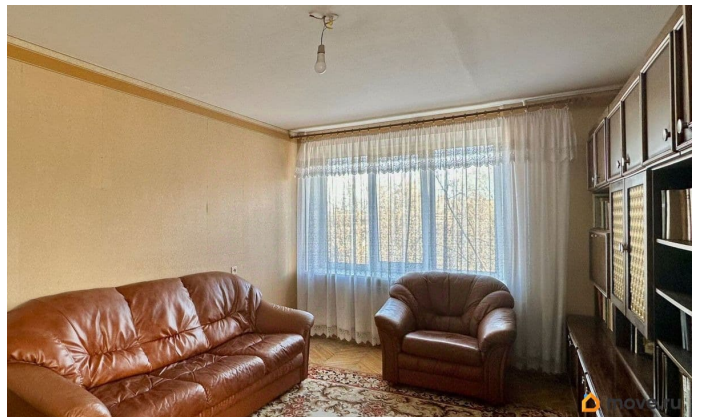

возможна ипотека, лифт, парковка

Описание

ID: 1916821 . Дом расположен глубоко во дворе, в тишине и зелени, новый качественный лифт. До метро Политехническая менее 10 минут пешком спокойным шагом. До лучшего в нашем городе парка Сосновка менее 5 минут. Рядом с домом большая современная детская площадка и два спортивных корта. В квартире качественный ремонт (Можно внести незначительные косметические коррективы) Остаётся дорогая импортная мебель. Квартира позволяет сразу въехать и проживать. Собственность с 1993 года по договору приватизации. Будет первая продажа. Без обременений, без перепланировок, идеальная юридическая чистота. Подойдёт ипотека любого банка. Никто не проживает, освобождена от личных вещей. Никто не прописан, все перепрописались в свою иную собственность. Быстрый выход на сделку. Быстрая передача по акту новым собственникам. Показ квартиры в любое разумное время.

агвекс
недвижимость

Актуальная планировка
Санкт-Петербург, Тихорецкий пр., 11к3А

КОМНАТ
2

ЭТАЖ
5/9

ОБЩАЯ ПЛОЩАДЬ
47м²

ЖИЛАЯ ПЛОЩАДЬ
32м²

В ШАГОВОЙ
ДОСТУПНОСТИ

- 📍
- 🚶
- 🚗
- 🚝
- 🚉
- 🏠

move.ru