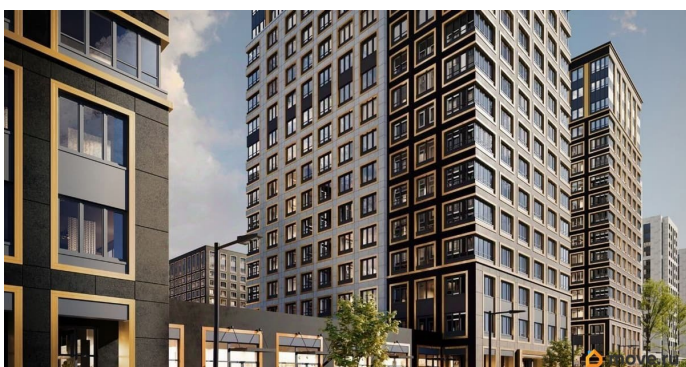

Год сдачи

1 квартал 2029 г.

лифт

Описание

Продаётся 2-комнатная квартира в строящемся доме (Корпус 1 (секции 1, 2, 3)), срок сдачи: I-кв. 2029, общей площадью 48.02

кв.м., на 10 этаже. Новый жилой комплекс «Аурум» от застройщика «РосСтройИнвест» расположен по адресу: г. Санкт-Петербург, Кондратьевский проспект