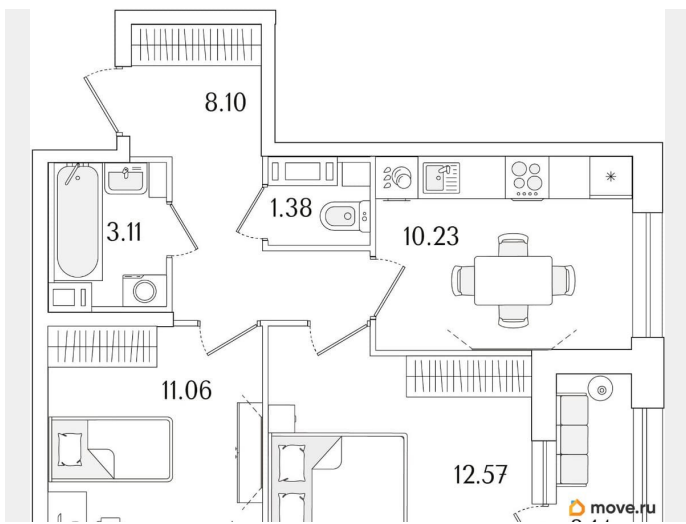

Квартира

Количество комнат

2

Высота потолков

2.74 м

Общая площадь

48.02 м²

Этаж

Год сдачи

1 квартал 2029 г.

лифт

Описание

Продаётся 2-комнатная квартира в строящемся доме (Корпус 1 (секции 1, 2, 3)), срок сдачи: I-кв. 2029, общей площадью 48.02

кв.м., на 10 этаже. Новый жилой комплекс «Аурум» от застройщика «РосСтройИнвест» расположен по адресу: г. Санкт-Петербург, Кондратьевский проспект