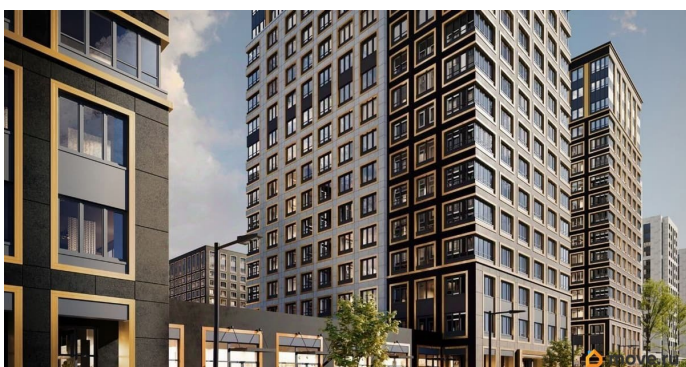

кв.м., на 10 этаже. Новый жилой комплекс «Аурум» от застройщика «РосСтройИнвест» расположен по адресу: г. Санкт-Петербург, Кондратьевский проспект

Move.ru - вся недвижимость России