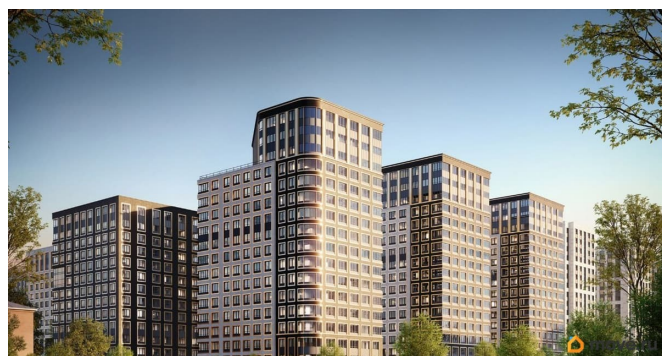

кв.м., на 10 этаже. Новый жилой комплекс «Аурум» от застройщика «РосСтройИнвест» расположен по адресу: г. Санкт-Петербург, Кондратьевский проспект

Move.ru - вся недвижимость России