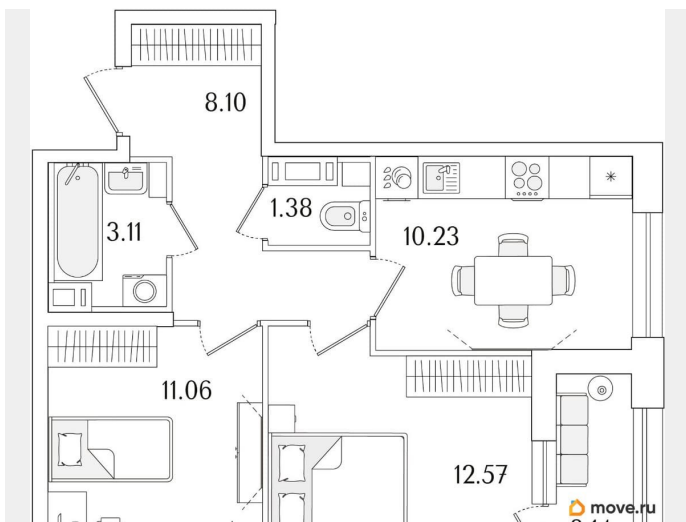

Move.ru - вся недвижимость России