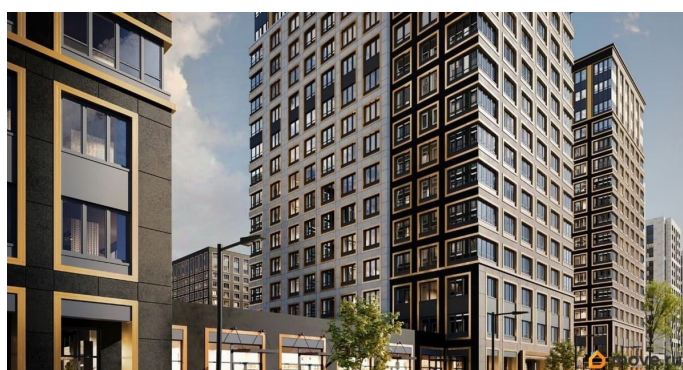

1 квартал 2029 г.

лифт

Описание

Продаётся 2-комнатная квартира в строящемся доме (Корпус 1 (секции 1, 2, 3)), срок сдачи: I-кв. 2029, общей площадью 48.02

кв.м., на 14 этаже. Новый жилой комплекс «Аурум» от застройщика «РосСтройИнвест» расположен по адресу: г. Санкт-Петербург, Кондратьевский проспект