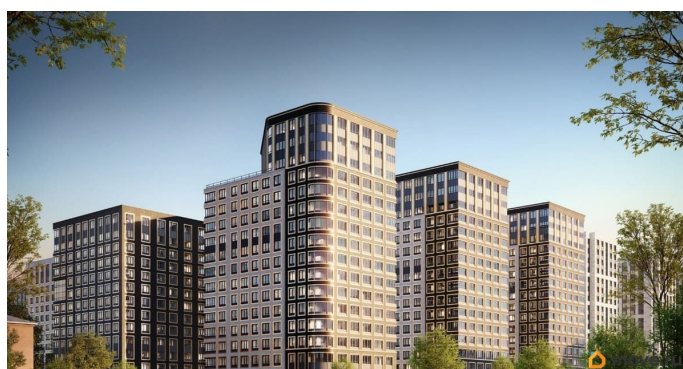

1 квартал 2029 г.

лифт

Описание

Продаётся 2-комнатная квартира в строящемся доме (Корпус 1 (секции 1, 2, 3)), срок сдачи: I-кв. 2029, общей площадью 48.02

кв.м., на 14 этаже. Новый жилой комплекс «Аурум» от застройщика «РосСтройИнвест» расположен по адресу: г. Санкт-Петербург, Кондратьевский проспект