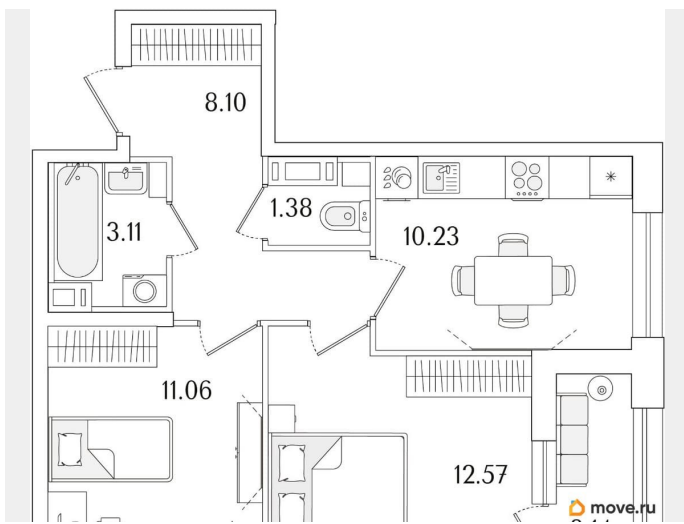

Количество комнат

2

Высота потолков

2.74 м

Общая площадь

48.02 м²

Этаж

14/15

1 квартал 2029 г.

лифт

Описание

Продаётся 2-комнатная квартира в строящемся доме (Корпус 1 (секции 1, 2, 3)), срок сдачи: I-кв. 2029, общей площадью 48.02

кв.м., на 14 этаже. Новый жилой комплекс «Аурум» от застройщика «РосСтройИнвест» расположен по адресу: г. Санкт-Петербург, Кондратьевский проспект