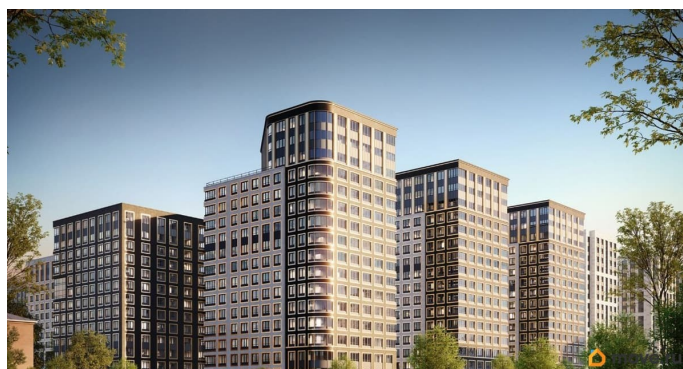

кв.м., на 12 этаже. Новый жилой комплекс «Аурум» от застройщика «РосСтройИнвест» расположен по адресу: г. Санкт-Петербург, Кондратьевский проспект

Move.ru - вся недвижимость России