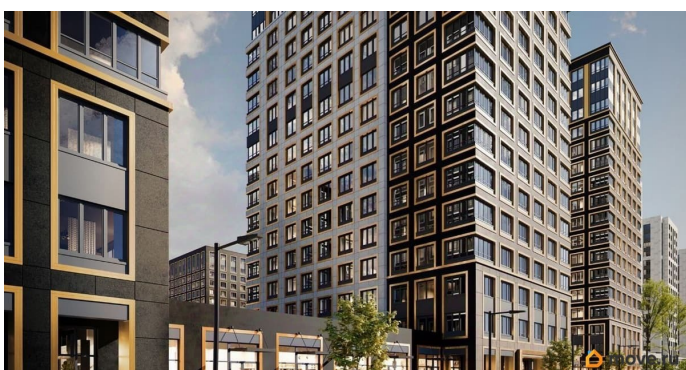

кв.м., на 12 этаже. Новый жилой комплекс «Аурум» от застройщика «РосСтройИнвест» расположен по адресу: г. Санкт-Петербург, Кондратьевский проспект

Move.ru - вся недвижимость России