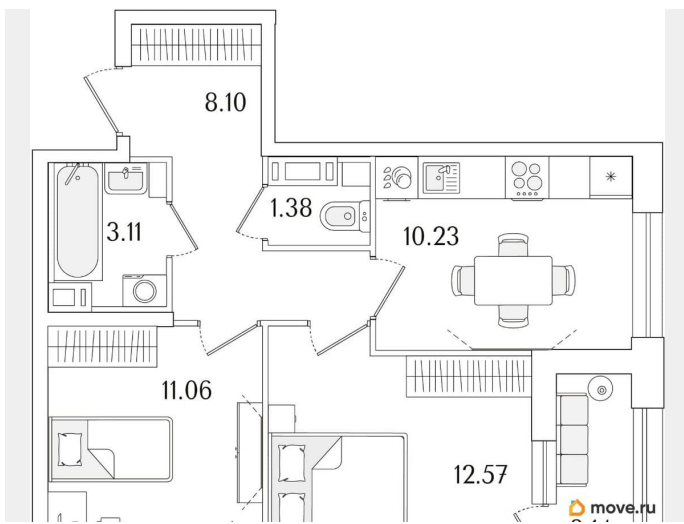

Move.ru - вся недвижимость России