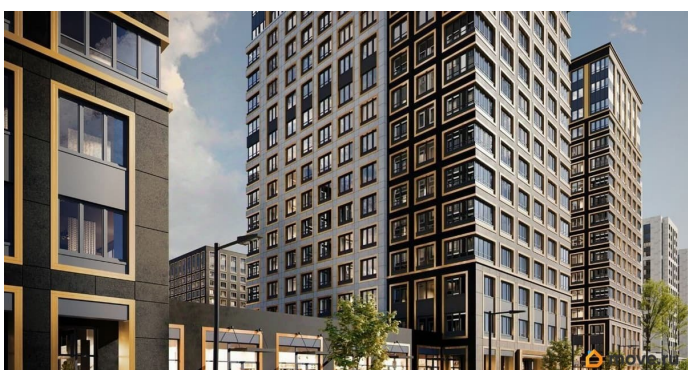

для заметок

кв.м., на 13 этаже. Новый жилой комплекс «Аурум» от застройщика «РосСтройИнвест» расположен по адресу: г. Санкт-Петербург, Кондратьевский проспект

Move.ru - вся недвижимость России