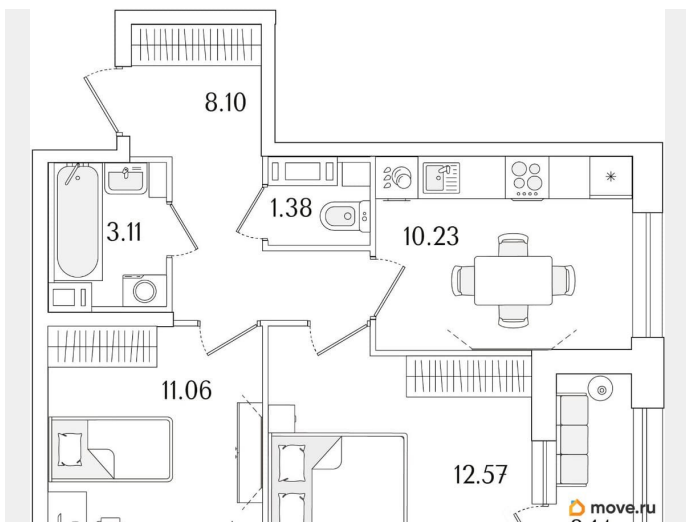

Move.ru - вся недвижимость России