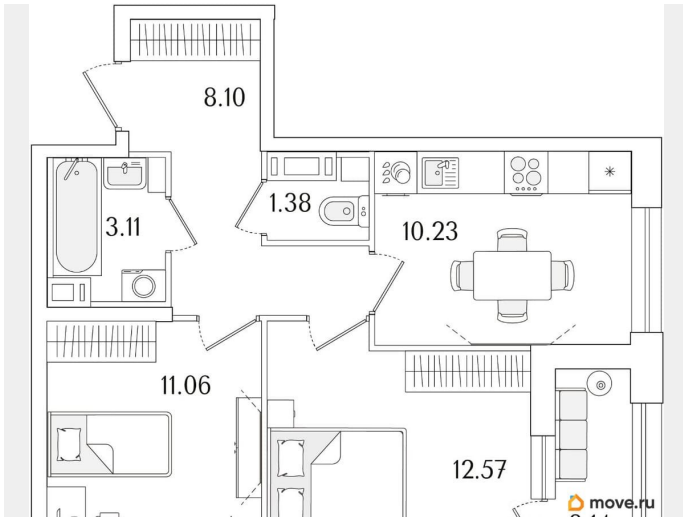

Кондратьевский проспект