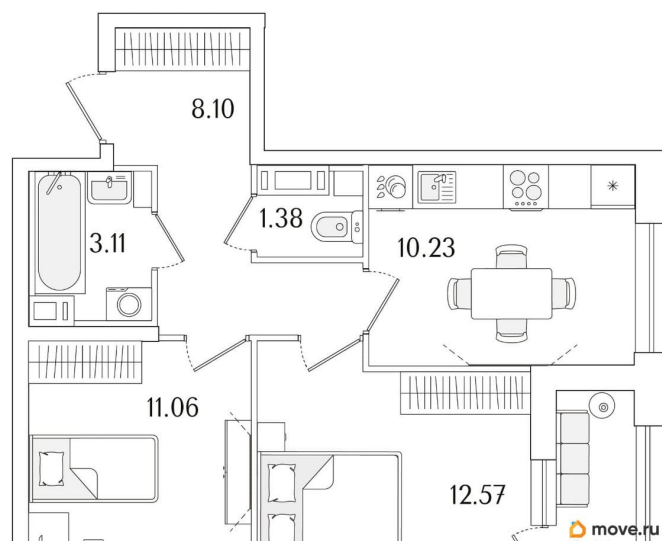

Создано: 17.04.2026 в 15:56

Обновлено: 17.04.2026 в 15:23

17 682 134 ₺

Округ

[СПБ, Калининский район](#)

Квартира

Количество комнат

2

Общая площадь

48.02 м²

Этаж

8/15

Детали объекта

Тип сделки

Продам

Раздел

[Квартиры](#)

Квартира в новостройке

да

Год сдачи

1 квартал 2029 г.

лифт

Описание

Продаётся 2-комнатная квартира в строящемся доме (Корпус 1 (секции 1, 2, 3)), срок сдачи: I-кв. 2029, общей площадью 48.02 кв.м., на 8 этаже. Новый жилой комплекс «Аурум» от застройщика «РосСтройИнвест» расположен по адресу: г. Санкт-Петербург,

<https://spb.move.ru/objects/9293673575>

**Отдел продаж, Бесплатная
консультация**

79810840047

для заметок