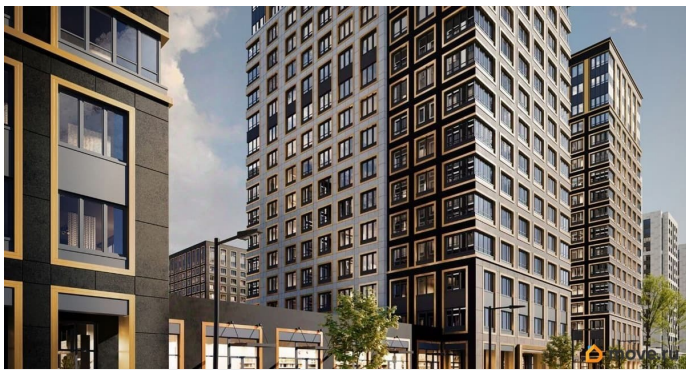

Кондратьевский проспект