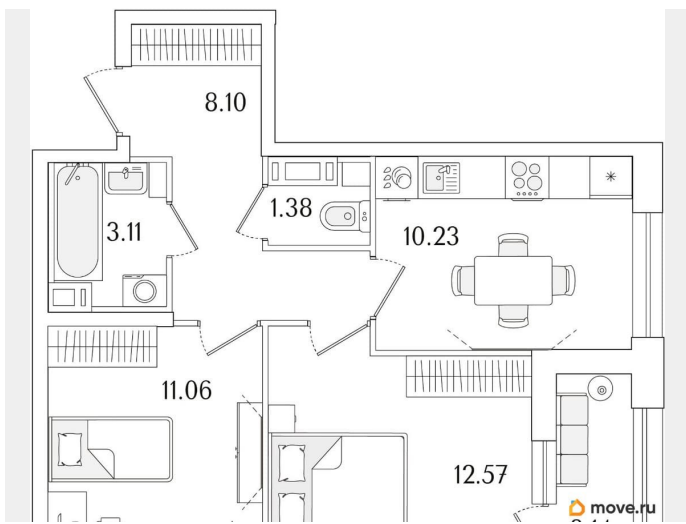

Move.ru - вся недвижимость России