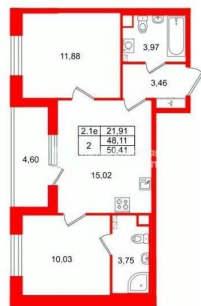

Высота потолков

2.77 м

Жилая площадь

21.9 м²

Площадь кухни

15 м²

Общая площадь

48.11 м²

3е-комнатная, 48.11м²

- Кол-во комнат 2
- Этаж 2 из 5
- Общая площадь 48.11м²
- Жилая площадь 21.91м²

 move.ru

да

Год сдачи

1 квартал 2028 г.

Покупка в ипотеку

да

возможна ипотека, лифт

Описание

Продается уютная 2-комнатная квартира от застройщика в жилом комплексе «Парадный ансамбль» в престижном Московском районе. До метро можно добраться на транспорте всего за 20 минут. Удобная, классическая, функциональная европланировка, большая кухня-гостиная 15.02 м?, вместительная прихожая 3.46 м?. Общая площадь квартиры - 48.11 м?, жилая 21.91 м?, высота потолка 2.77 м. Квартира продается с отделкой «Норд Лайн серый». Что особенного в ЖК «Парадный ансамбль»? • Уникальные квартиры. Хай Флет (High Flat) на последних этажах, палисадники у квартир на первом этаже, семейные секции, квартиры с саунами и окном в ванной • Масштабное малоэтажное строительство в престижном Московском районе • Рекреационные зоны: парадный парк в центре квартала, ручей с собственной набережной, центральная площадь, ресторанный комплекс и пешеходный бульвар • Фасады из керамогранита и кирпича с яркими и акцентными входными группами • Две самые большие площадки Setl Kids и Setl Sport • Инновационный Лицей Setl с оригинальной архитектурной концепцией и уникальной образовательной средой

3е-комнатная, 48.11м²

- Кол-во комнат 2
- Этаж 2 из 5
- Общая площадь 48.11м²
- Жилая площадь 21.91м²

Move.ru - вся недвижимость России