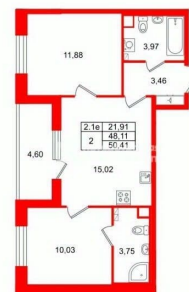

Высота потолков

2.77 м

Жилая площадь

21.9 м²

Площадь кухни

15 м²

Общая площадь

48.11 м²

3е-комнатная, 48.11м²

- Кол-во комнат 2
- Этаж 2 из 5
- Общая площадь 48.11м²
- Жилая площадь 21.91м²

 move.ru

да

Год сдачи

1 квартал 2028 г.

Покупка в ипотеку

да