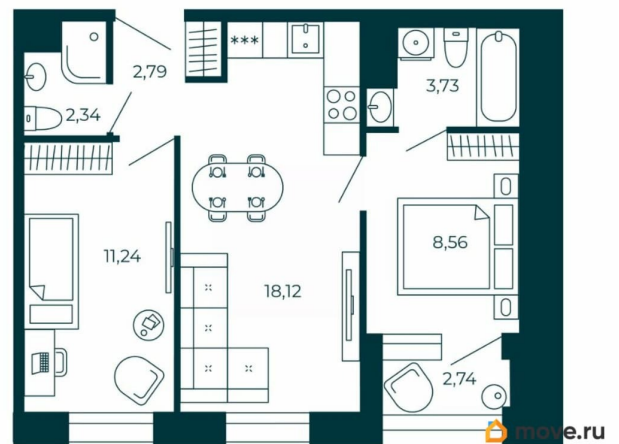

## Квартира

Количество комнат

2

Высота потолков

2.74 м

Жилая площадь

19.8 м<sup>2</sup>

Общая площадь

48.15 м<sup>2</sup>

Этаж

6/13

## Описание

Продаётся 2-комнатная квартира в строящемся доме (Корпус 1), срок сдачи: I-кв. 2028, общей площадью 48.15 кв.м., на 6 этаже. Новый жилой дом от застройщика «СЗ БЛЭКСМИТ» расположен по адресу: Санкт-Петербург, Улица Фучика, д. 17, литера В.