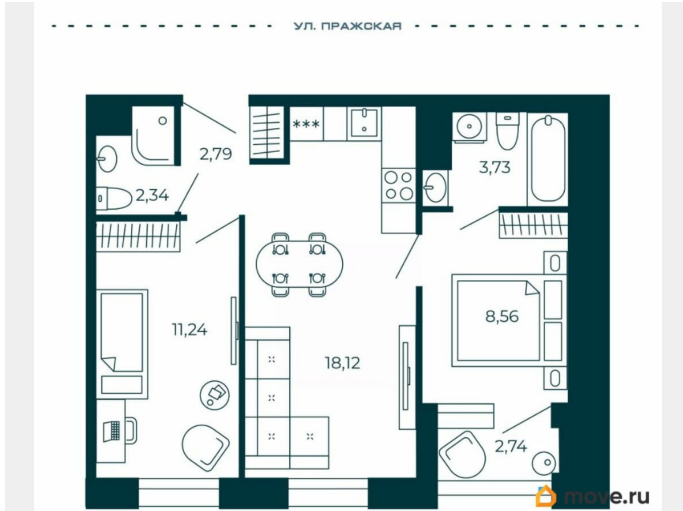

## Квартира

Количество комнат

2

Высота потолков

2.74 м

Жилая площадь

19.8 м<sup>2</sup>

Общая площадь

48.15 м<sup>2</sup>

Этаж

6/13

## Описание

Продаётся 2-комнатная квартира в строящемся доме (Корпус 1), срок сдачи: I-кв. 2028, общей площадью 48.15 кв.м., на 6 этаже. Новый жилой дом от застройщика «СЗ БЛЭКСМИТ» расположен по адресу: Санкт-Петербург, Улица Фучика, д. 17, литера В.