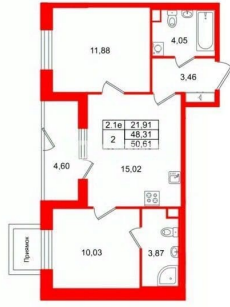

Высота потолков

2.77 м

Жилая площадь

21.9 м²

Площадь кухни

15 м²

Общая площадь

48.31 м²

3е-комнатная, 48.31м²

- Кол-во комнат: 2
- Этаж: 1 из 5
- Общая площадь: 48.31м²
- Жилая площадь: 21.91м²

 move.ru

да

Год сдачи

1 квартал 2028 г.

Покупка в ипотеку

да

возможна ипотека, лифт

Описание

Продается уютная 2-комнатная квартира от застройщика в жилом комплексе «Парадный ансамбль» в престижном Московском районе. До метро можно добраться на транспорте всего за 20 минут. Удобная, классическая, функциональная европланировка, большая кухня-гостиная 15.02 м?, вместительная прихожая 3.46 м?. Общая площадь квартиры - 48.31 м?, жилая 21.91 м?, высота потолка 2.77 м. Квартира продается с отделкой «Норд Лайн светлый». Что особенного в ЖК «Парадный ансамбль»? • Уникальные квартиры. Хай Флет (High Flat) на последних этажах, палисадники у квартир на первом этаже, семейные секции, квартиры с саунами и окном в ванной • Масштабное малоэтажное строительство в престижном Московском районе • Рекреационные зоны: парадный парк в центре квартала, ручей с собственной набережной, центральная площадь, ресторанный комплекс и пешеходный бульвар • Фасады из керамогранита и кирпича с яркими и акцентными входными группами • Две самые большие площадки Setl Kids и Setl Sport • Инновационный Лицей Setl с оригинальной архитектурной концепцией и уникальной образовательной средой

3е-комнатная, 48.31м²

- Кол-во комнат 2
- Этаж 1 из 5
- Общая площадь 48.31м²
- Жилая площадь 21.91м²

Move.ru - вся недвижимость России