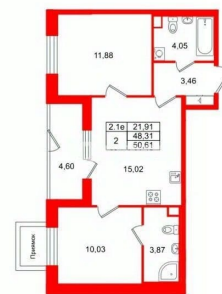

Высота потолков

2.77 м

Жилая площадь

21.9 м²

Площадь кухни

15 м²

Общая площадь

48.31 м²

3е-комнатная, 48.31м²

- Кол-во комнат: 2
- Этаж: 1 из 5
- Общая площадь: 48.31м²
- Жилая площадь: 21.91м²

 move.ru

да

Год сдачи

1 квартал 2028 г.

Покупка в ипотеку

да