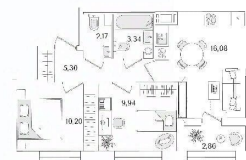

19 997 706 ₹

Округ

[СПБ, Калининский район](#)

для заметок

Квартира

Количество комнат

2

Высота потолков

3 м

Жилая площадь

20.1 м²

Площадь кухни

16.1 м²

Общая площадь

48.46 м²

Этаж

15/15

Детали объекта

Тип сделки

Продам

Раздел

[Квартиры](#)

Тип санузла

совмещенный

Ремонт

с отделкой

Квартира в новостройке

АУРУМ

move.ru