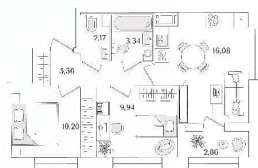

проспекту Маршала Блюхера, Кондратьевскому, Пискаревскому и Полюстровскому проспектам. Около 15-20 минут на транспорте — и вы на станциях метро «Лесная» и «Площадь Ленина». В будущем запланировано строительство новых объектов, улучшающих транспортную доступность: трасса «М-7» с путепроводом, продление улицы Арсенальной, Арсенальный мост и тоннель под железнодорожными путями. Также планируется создание новых станций метро — Арсенальная, Площадь Калинина и Полюстровский проспект-1, что расширит возможности передвижения по городу.

АУРУМ

move.ru