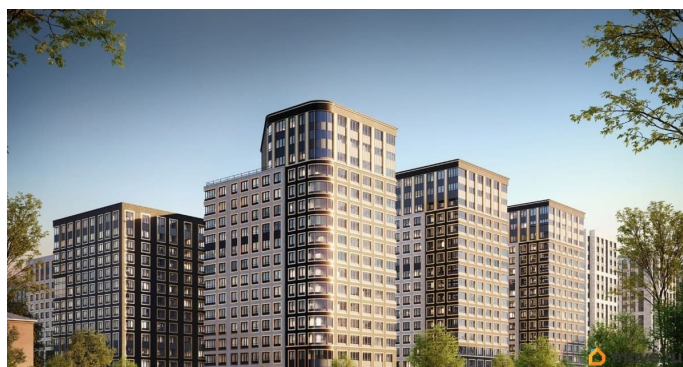

🕒 Создано: 29.10.2025 в 05:36

🔄 Обновлено: 19.04.2026 в 16:11

19 358 177 ₹

Округ

[СПБ, Калининский район](#)

Квартира

Количество комнат

2

79810840047

для заметок

кв.м., на 11 этаже. Новый жилой комплекс
«Аурум» от застройщика «РосСтройИнвест»
расположен по адресу: г. Санкт-Петербург,
Кондратьевский проспект

Move.ru - вся недвижимость России