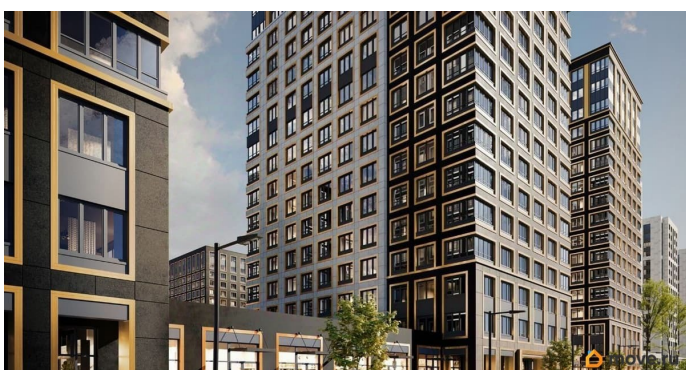

🕒 Создано: 29.10.2025 в 05:36

🔄 Обновлено: 19.04.2026 в 16:11

19 358 177 ₹

Округ

[СПБ, Калининский район](#)

Квартира

Количество комнат

2

79810840047

для заметок

кв.м., на 11 этаже. Новый жилой комплекс
«Аурум» от застройщика «РосСтройИнвест»
расположен по адресу: г. Санкт-Петербург,
Кондратьевский проспект

Move.ru - вся недвижимость России