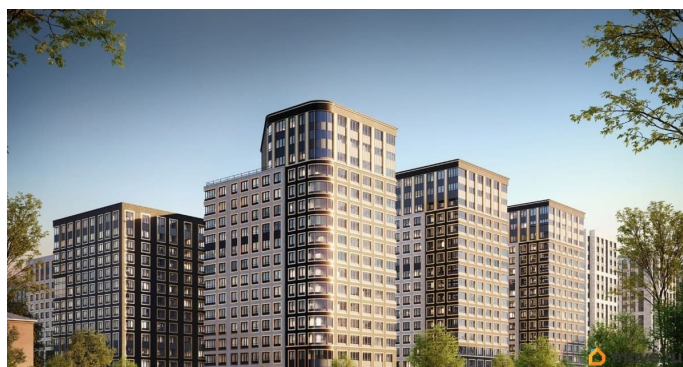

# 79810840047

для заметок

кв.м., на 12 этаже. Новый жилой комплекс «Аурум» от застройщика «РосСтройИнвест» расположен по адресу: г. Санкт-Петербург, Кондратьевский проспект

Move.ru - вся недвижимость России