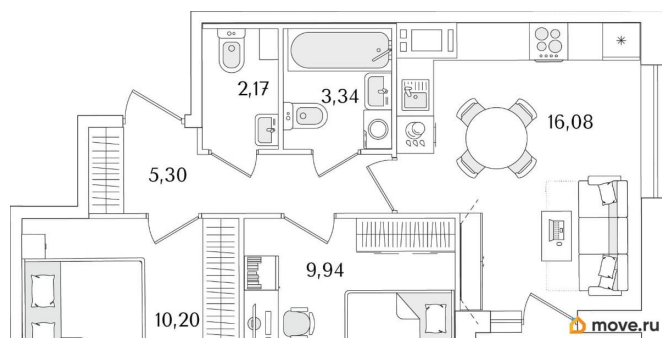

🕒 Создано: 30.12.2025 в 10:57

🔄 Обновлено: 19.04.2026 в 15:29

19 358 177 ₹

Округ

[СПБ, Калининский район](#)

Квартира

Количество комнат

2

Высота потолков

2.74 м

Общая площадь

48.46 м²

Этаж

12/15

Детали объекта

Тип сделки

Продам

Раздел

[Квартиры](#)

Квартира в новостройке

да

Год сдачи

1 квартал 2029 г.

лифт

Описание

Продаётся 2-комнатная квартира в строящемся доме (Корпус 2 (секции 1, 2)), срок сдачи: I-кв. 2029, общей площадью 48.46

<https://spb.move.ru/objects/9293735602>

**Отдел продаж, Бесплатная
консультация**

79810840047

для заметок