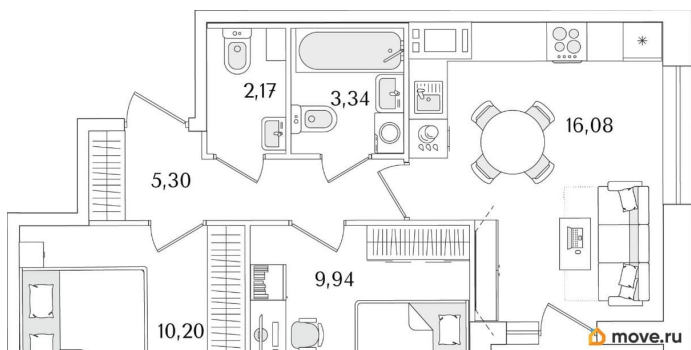

кв.м., на 12 этаже. Новый жилой комплекс «Аурум» от застройщика «РосСтройИнвест» расположен по адресу: г. Санкт-Петербург, Кондратьевский проспект