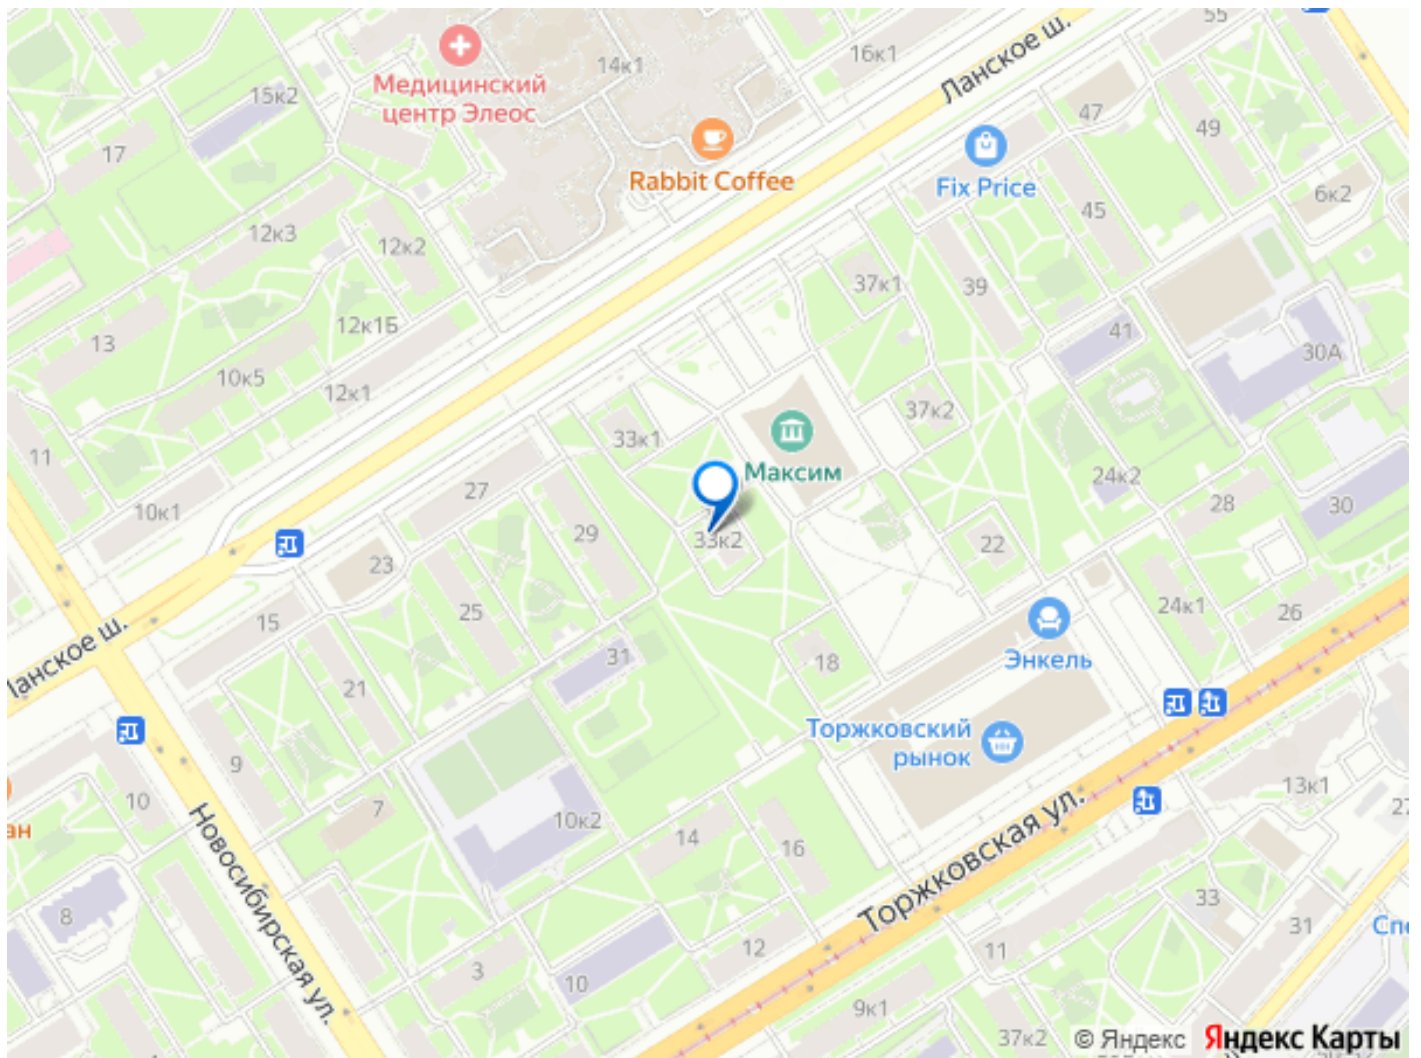

Move.ru - вся недвижимость России