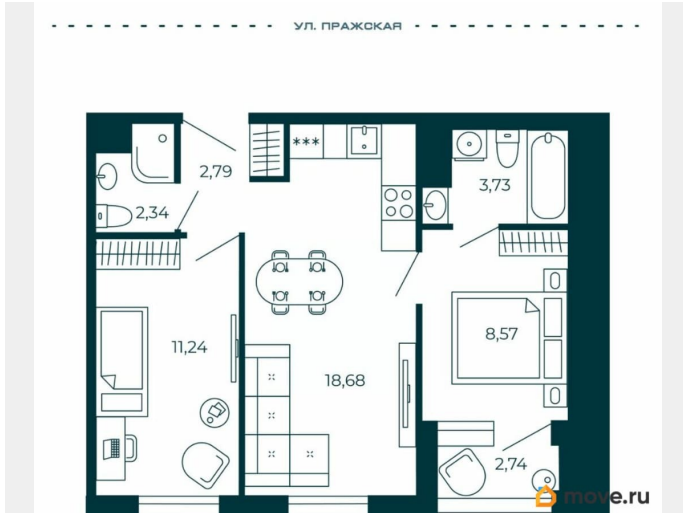

Высота потолков

2.74 м

Жилая площадь

19.8 м²

Общая площадь

48.72 м²

Этаж

2/13

Описание

Продаётся 2-комнатная квартира в строящемся доме (Корпус 1), срок сдачи: I-кв. 2028, общей площадью 48.72 кв.м., на 2 этаже. Новый жилой дом от застройщика «СЗ БЛЭКСМИТ» расположен по адресу: Санкт-Петербург, Улица Фучика, д. 17, литера В.