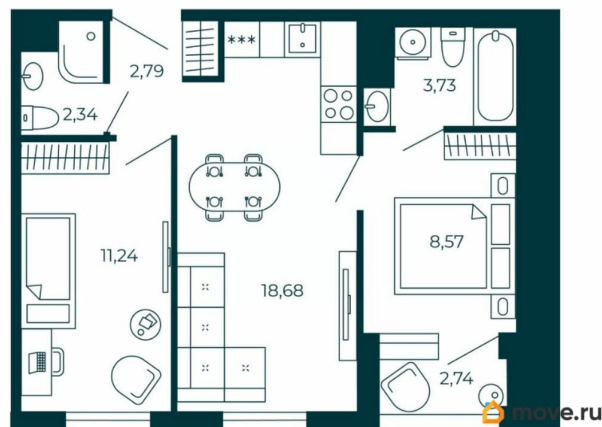

Высота потолков

2.74 м

Жилая площадь

19.8 м²

Общая площадь

48.72 м²

Этаж

2/13

Описание

Продаётся 2-комнатная квартира в строящемся доме (Корпус 1), срок сдачи: I-кв. 2028, общей площадью 48.72 кв.м., на 2 этаже. Новый жилой дом от застройщика «СЗ БЛЭКСМИТ» расположен по адресу: Санкт-Петербург, Улица Фучика, д. 17, литера В.