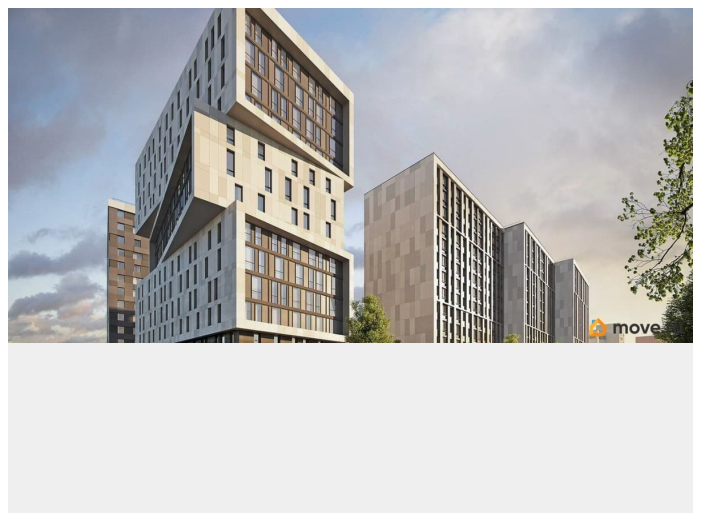

Описание

Продаётся 2-комнатная квартира в строящемся доме (Корпус 1), срок сдачи: I-кв. 2028, общей площадью 48.72 кв.м., на 5 этаже. Новый жилой дом от застройщика «СЗ БЛЭКСМИТ» расположен по адресу: Санкт-Петербург, Улица Фучика, д. 17, литера В.