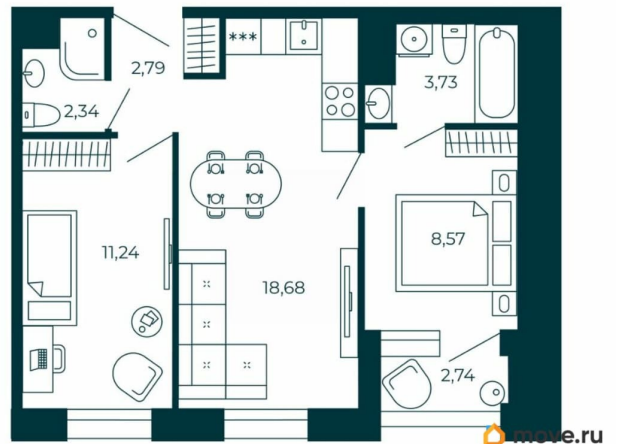

Высота потолков

2.74 м

Жилая площадь

19.8 м²

Общая площадь

48.72 м²

Этаж

5/13

Описание

Продаётся 2-комнатная квартира в строящемся доме (Корпус 1), срок сдачи: I-кв. 2028, общей площадью 48.72 кв.м., на 5 этаже. Новый жилой дом от застройщика «СЗ БЛЭКСМИТ» расположен по адресу: Санкт-Петербург, Улица Фучика, д. 17, литера В.