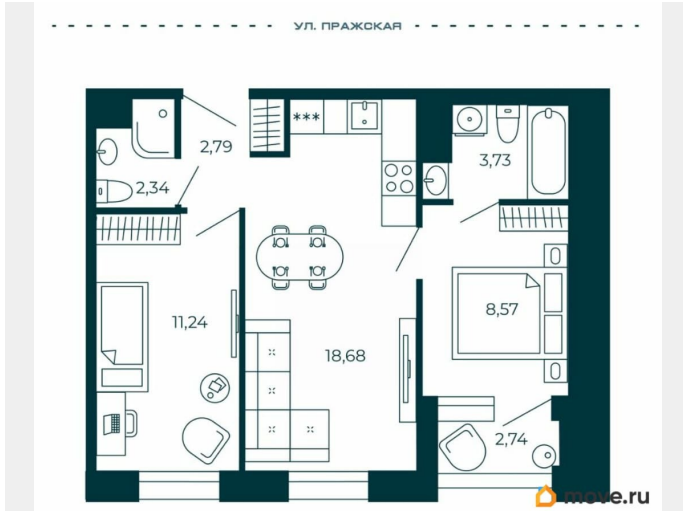

Высота потолков

2.74 м

Жилая площадь

19.8 м²

Общая площадь

48.72 м²

Этаж

5/13

Описание

Продаётся 2-комнатная квартира в строящемся доме (Корпус 1), срок сдачи: I-кв. 2028, общей площадью 48.72 кв.м., на 5 этаже. Новый жилой дом от застройщика «СЗ БЛЭКСМИТ» расположен по адресу: Санкт-Петербург, Улица Фучика, д. 17, литера В.