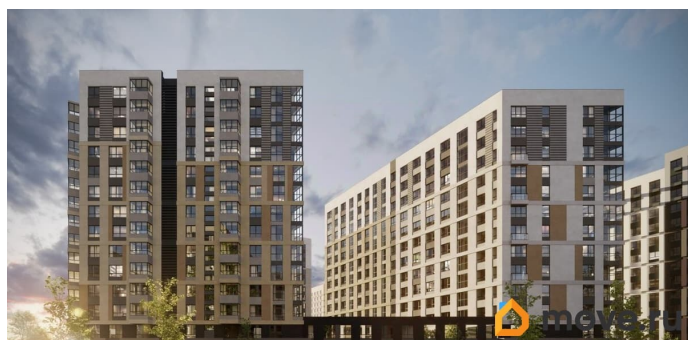

оттенках полотен Куинджи. Двухуровневое лобби украшает световой арт-объект от резидента «Эрарты». В седьмом корпусе дома расположится детский сад. «Куинджи» — дом, озарённый светом. В 10 минутах от Невского.

РВІ КУИНДЖИ

КОМНАТ	ПЛОЩАДЬ	ОТДЕЛКА
1	11.0	1
2	10.5	2
3	3.0	3
4	5.2	4
5	7.9	5
6	2.0	6
7	12.1	7

10 МИНУТ ДО НЕВСКОГО

СВОЙ КОВОРКИНГ С АРТ-ОБЪЕКТОМ