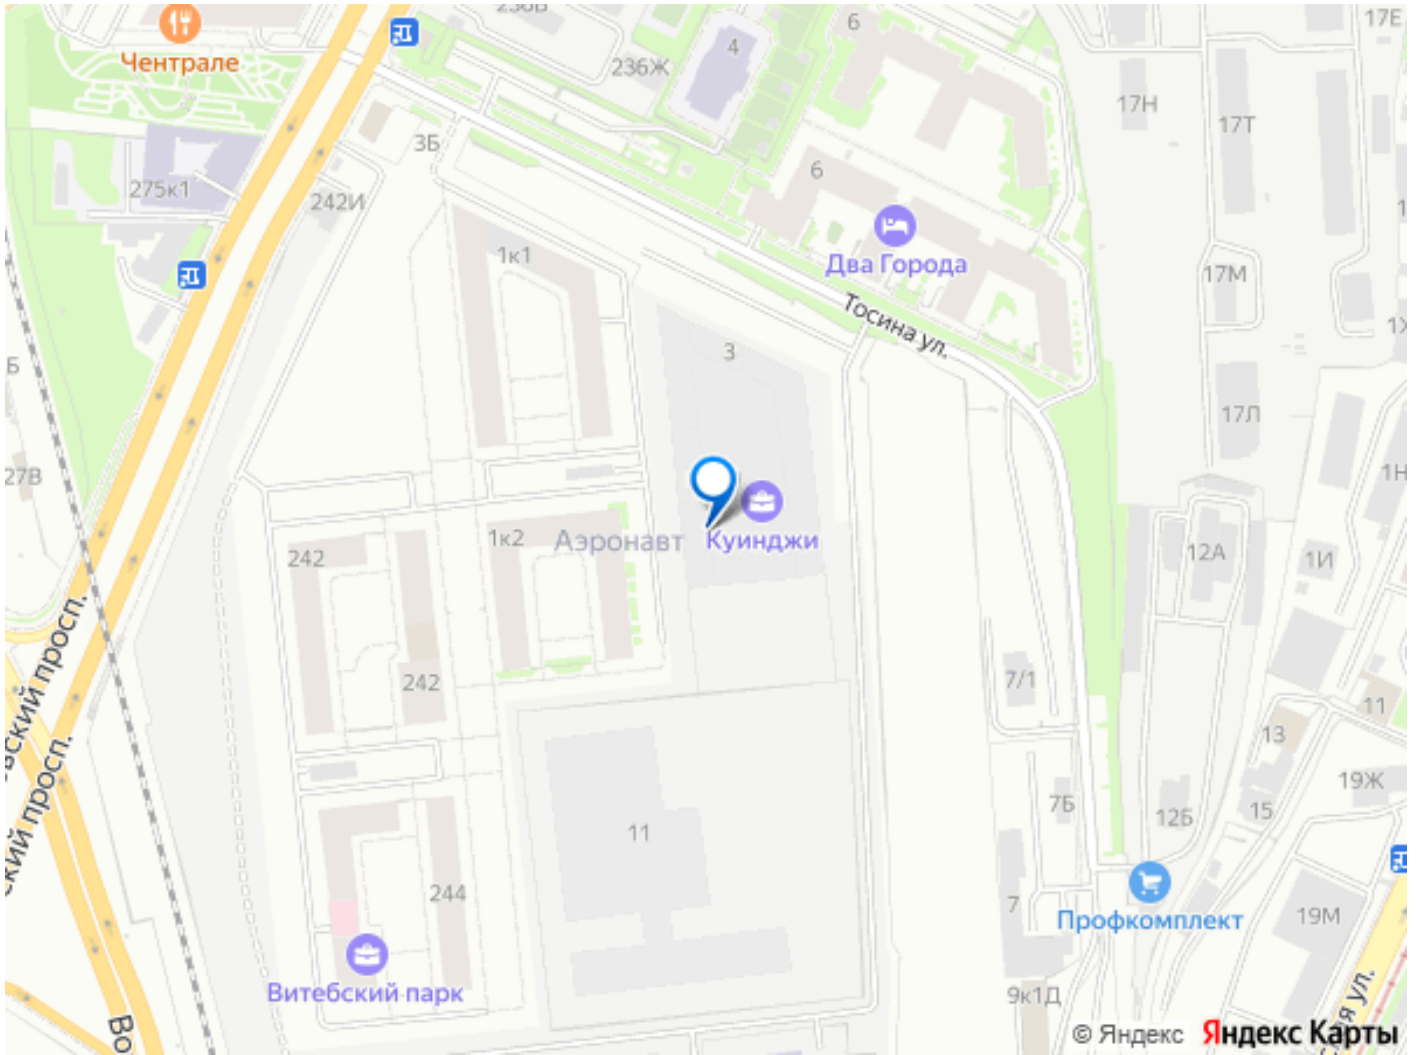

РВІ КУИНДЖИ

КОМНАТ	ПЛОЩАДЬ	ОТДЕЛКА
1	11.0	1
2	10.5	2
3	3.0	3
4	5.2	4
5	7.9	5
6	2.0	6
7	12.1	7

10 МИНУТ ДО НЕВСКОГО

СВОЙ КОВОРКИНГ С АРТ-ОБЪЕКТОМ

Move.ru - вся недвижимость России