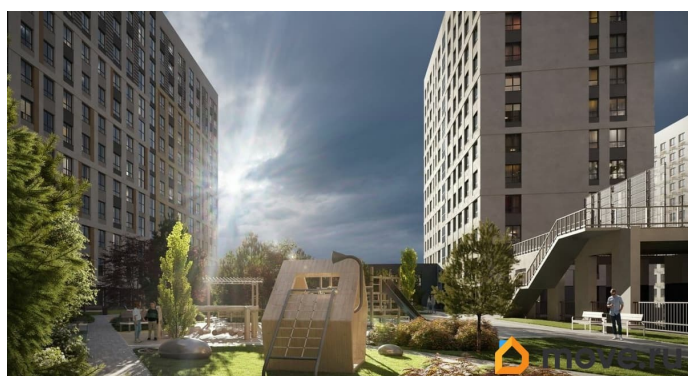

оттенках полотен Куинджи. Двухуровневое лобби украшает световой арт-объект от резидента «Эрарты». В седьмом корпусе дома расположится детский сад. «Куинджи» — дом, озарённый светом. В 10 минутах от Невского.

РВІ КУИНДЖИ

КОМНАТ	ПЛОЩАДЬ	ОТДЕЛКА
1	11.0	1
2	10.5	2
3	3.0	3
4	5.2	4
5	7.9	5
6	2.0	6
7	12.1	7

10 МИНУТ ДО НЕВСКОГО

СВОЙ КОВОРКИНГ С АРТ-ОБЪЕКТОМ