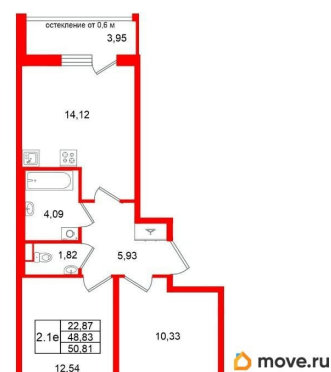

## Квартира

Количество комнат

2

Жилая площадь

22.9 м<sup>2</sup>

Площадь кухни

14.1 м<sup>2</sup>

Общая площадь

48.83 м<sup>2</sup>

Этаж

1/4

## Петербургская Недвижимость, Петербургская Недвижимость 79390315518

для заметок

 Петербургская Недвижимость

**3е-комнатная, 48.83м<sup>2</sup>**

- Кол-во комнат: 2
- Этаж: 1 из 4
- Общая площадь: 48.83м<sup>2</sup>
- Жилая площадь: 22.87м<sup>2</sup>