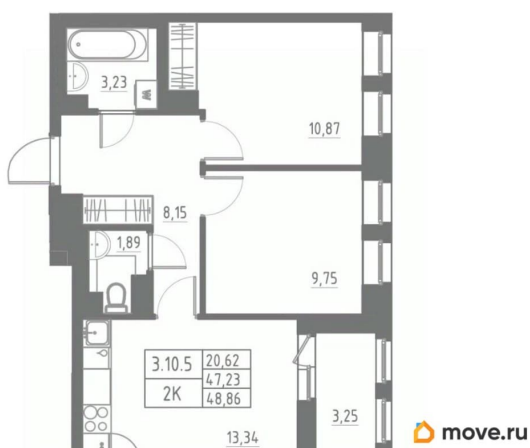

заполнением Soundstop - дополнительная шумоизоляция внутренних перегородок и межэтажных перекрытий, шумозащитные окна, малозумные лифты Light-in - в квартирах устанавливаются широкоформатные окна, увеличены на 30%. Высота подоконников на уровне 60 см от пола. Vent-in - в каждой комнате есть клапаны индивидуальной вентиляции, которые обеспечивают приток свежего воздуха с улицы. inHOME умный дом в каждой квартире Интеллектуальная цифровая система, которая позволит дистанционно решать бытовые вопросы, управлять квартирой и экономить на оплате коммунальных услуг. В состав inHOME входят: IP-домофон, Face key, «умные» счетчики, датчики протечки, дистанционное отключение розеток, и т.д. Паркинг Подземный паркинг с доступом на лифте Локация - м. Звездная и м. Купчино 10 мин. на машине - КАД 5 мин. на машине - Пулковое 15 мин. на машине - Невский проспект 35 мин. на машине