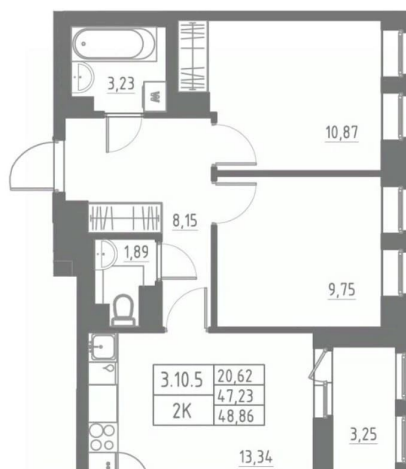

Квартира

Количество комнат

2

Высота потолков

2.7 м

Жилая площадь

20.6 м²

Площадь кухни

13.3 м²

Общая площадь

48.88 м²

Этаж

11/12

Детали объекта

Тип сделки

Продам

Раздел

[Квартиры](#)

Тип балкона

лоджия

Тип санузла

совмещенный

Вид из окна

 move.ru