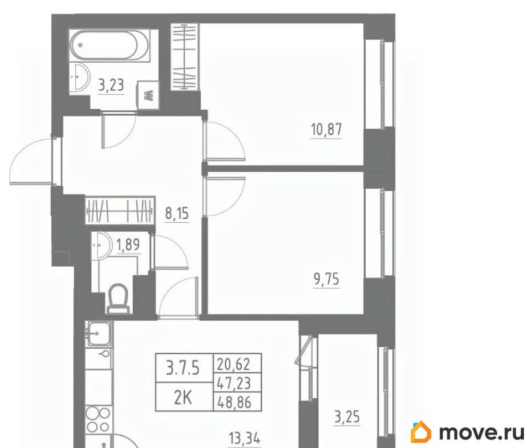

заполнением Soundstop - дополнительная шумоизоляция внутренних перегородок и межэтажных перекрытий, шумозащитные окна, малозумные лифты Light-in - в квартирах устанавливаются широкоформатные окна, увеличены на 30%. Высота подоконников на уровне 60 см от пола. Vent-in - в каждой комнате есть клапаны индивидуальной вентиляции, которые обеспечивают приток свежего воздуха с улицы. inHOME умный дом в каждой квартире Интеллектуальная цифровая система, которая позволит дистанционно решать бытовые вопросы, управлять квартирой и экономить на оплате коммунальных услуг. В состав inHOME входят: IP-домофон, Face key, «умные» счетчики, датчики протечки, дистанционное отключение розеток, и т.д. Паркинг Подземный паркинг с доступом на лифте Локация - м. Звездная и м. Купчино 10 мин. на машине - КАД 5 мин. на машине - Пулково 15 мин. на машине - Невский проспект 35 мин. на машине