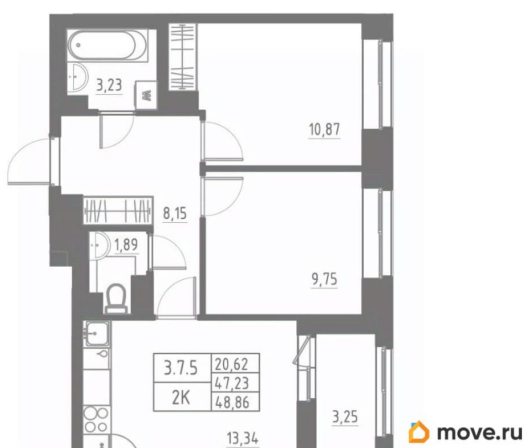

заполнением Soundstop - дополнительная шумоизоляция внутренних перегородок и межэтажных перекрытий, шумозащитные окна, малозумные лифты Light-in - в квартирах устанавливаются широкоформатные окна, увеличены на 30%. Высота подоконников на уровне 60 см от пола. Vent-in - в каждой комнате есть клапаны индивидуальной вентиляции, которые обеспечивают приток свежего воздуха с улицы. inHOME умный дом в каждой квартире Интеллектуальная цифровая система, которая позволит дистанционно решать бытовые вопросы, управлять квартирой и экономить на оплате коммунальных услуг. В состав inHOME входят: IP-домофон, Face key, «умные» счетчики, датчики протечки, дистанционное отключение розеток, и т.д. Паркинг Подземный паркинг с доступом на лифте Локация - м. Звездная и м. Купчино 10 мин. на машине - КАД 5 мин. на машине - Пулково 15 мин. на машине - Невский проспект 35 мин. на машине