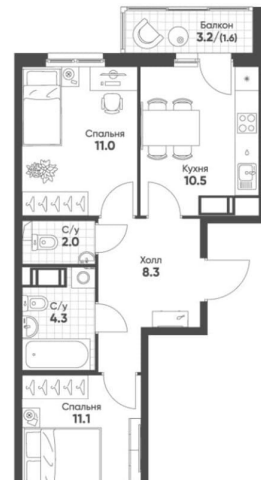

🕒 Создано: 26.02.2026 в 10:44

🔄 Обновлено: 01.04.2026 в 01:58

**Отдел продаж, Бесплатная
консультация**

79674395627

11 842 931 ₽

Округ

[СПБ, Пушкинский район](#)

Квартира

Количество комнат

2

Высота потолков

2.72 м

Общая площадь

48.8 м²

Этаж

9/12

Детали объекта

Тип сделки

Продам

Раздел

[Квартиры](#)

Квартира в новостройке

да

Год сдачи

2 квартал 2028 г.

лифт

Описание

Продаётся 2-комнатная квартира в строящемся доме (Корпус 2 (зона 5)), срок сдачи: II-кв. 2028, общей площадью 48.8

для заметок