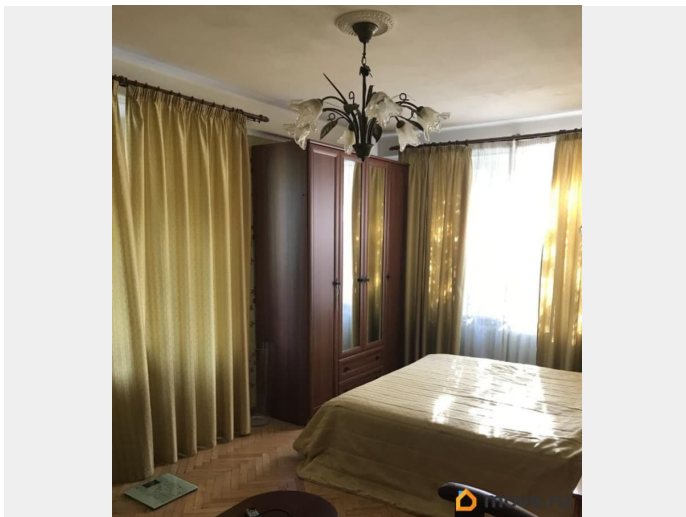

Move.ru - вся недвижимость России