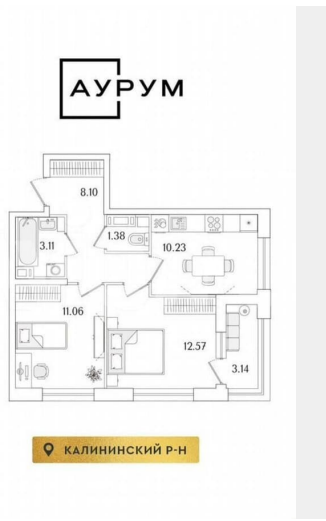

Move.ru - вся недвижимость России