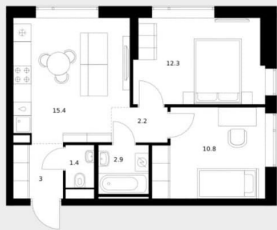

ПИК

**Витебский
парк**

Площадь
48,00 м²