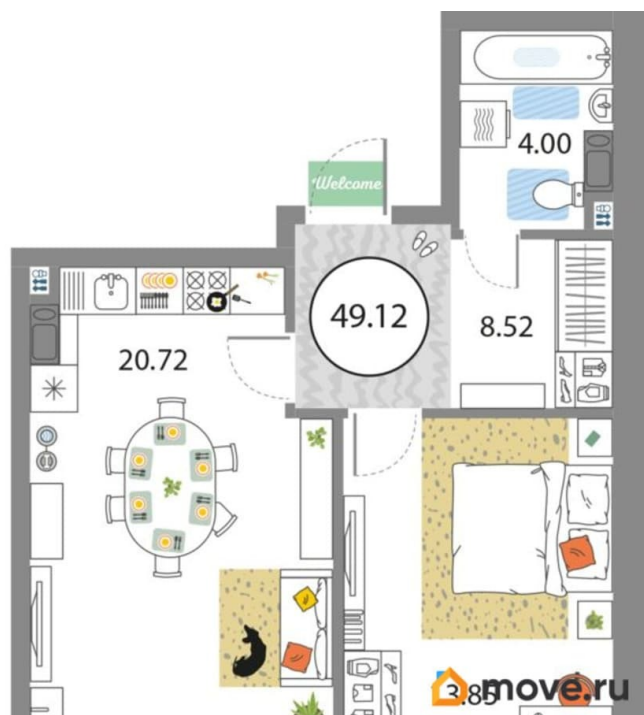

Улица

[проспект Авиаконструкторов](#)

Квартира

Количество комнат

2

Высота потолков

2.75 м

Общая площадь

49.12 м²

Этаж

8/12

Детали объекта

Тип сделки

Продам

Раздел

[Квартиры](#)

для заметок

Продаётся 2-комнатная квартира в сданном доме (Дом 54 (Корпус 2)), срок сдачи: III-кв. 2022, общей площадью 49.12 кв.м., на 8 этаже. О квартале В 2020-м году мы запускаем новый проект - жилой квартал Modum, который выведет ваши представления о комфорте на новый уровень. Вдохновляясь легендарным советским архитектором Андреем Бурувым, мы соединили практичность постконструктивизма и красоту античной эстетики. Разнообразные планировки квартир обладают всеми преимуществами бизнес-класса и удовлетворяют даже самый притязательный вкус. Только представьте - вы возвращаетесь домой, проходя через мраморное лобби, поднимаетесь в квартиру с огромными панорамными окнами, высокими потолками, просторными комнатами и личным кабинетом. Что вы захотите сделать дальше? Может быть, поплавать в бассейне и погреться в сауне? Погулять с ребенком на детской площадке, спроектированной лучшими дизайнерами? А может, проехать по велодорожке через парк? Выбор только за вами! Modum будет находиться в Приморском районе. С одной стороны, близость Юнтоловского заказника обеспечит его жителям свежий воздух и тишину, а с другой - удобное расположение позволит быстро добраться в любую точку Санкт-Петербурга.