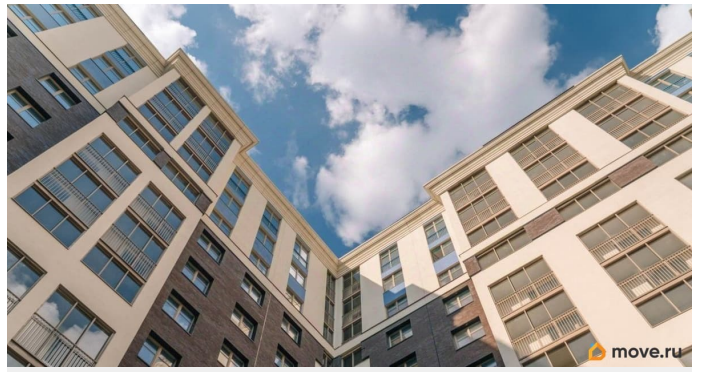

для заметок

Продаётся 2-комнатная квартира в сданном доме (Дом 54 (Корпус 2)), срок сдачи: III-кв. 2022, общей площадью 49.12 кв.м., на 8 этаже. О квартале В 2020-м году мы запускаем новый проект - жилой квартал Modum, который выведет ваши представления о комфорте на новый уровень. Вдохновляясь легендарным советским архитектором Андреем Бурувым, мы соединили практичность постконструктивизма и красоту античной эстетики. Разнообразные планировки квартир обладают всеми преимуществами бизнес-класса и удовлетворяют даже самый притязательный вкус. Только представьте - вы возвращаетесь домой, проходя через мраморное лобби, поднимаетесь в квартиру с огромными панорамными окнами, высокими потолками, просторными комнатами и личным кабинетом. Что вы захотите сделать дальше? Может быть, поплавать в бассейне и погреться в сауне? Погулять с ребенком на детской площадке, спроектированной лучшими дизайнерами? А может, проехать по велодорожке через парк? Выбор только за вами! Modum будет находиться в Приморском районе. С одной стороны, близость Юнтоловского заказника обеспечит его жителям свежий воздух и тишину, а с другой - удобное расположение позволит быстро добраться в любую точку Санкт-Петербурга.