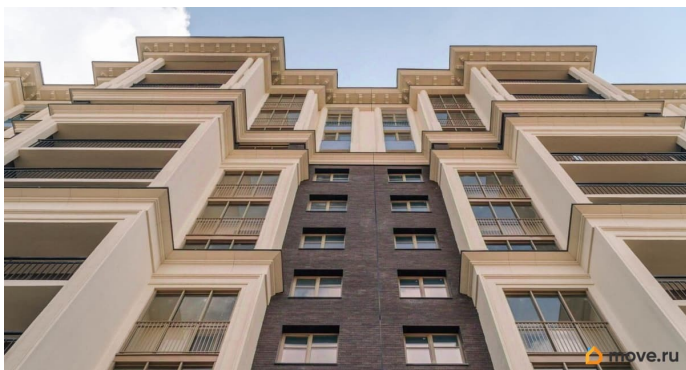

для заметок

Продаётся 2-комнатная квартира в сданном доме (Дом 54 (Корпус 2)), срок сдачи: III-кв. 2022, общей площадью 49.12 кв.м., на 8 этаже. О квартале В 2020-м году мы запускаем новый проект - жилой квартал Modum, который выведет ваши представления о комфорте на новый уровень. Вдохновляясь легендарным советским архитектором Андреем Бурувым, мы соединили практичность постконструктивизма и красоту античной эстетики. Разнообразные планировки квартир обладают всеми преимуществами бизнес-класса и удовлетворяют даже самый притязательный вкус. Только представьте - вы возвращаетесь домой, проходя через мраморное лобби, поднимаетесь в квартиру с огромными панорамными окнами, высокими потолками, просторными комнатами и личным кабинетом. Что вы захотите сделать дальше? Может быть, поплавать в бассейне и погреться в сауне? Погулять с ребенком на детской площадке, спроектированной лучшими дизайнерами? А может, проехать по велодорожке через парк? Выбор только за вами! Modum будет находиться в Приморском районе. С одной стороны, близость Юнтоловского заказника обеспечит его жителям свежий воздух и тишину, а с другой - удобное расположение позволит быстро добраться в любую точку Санкт-Петербурга.