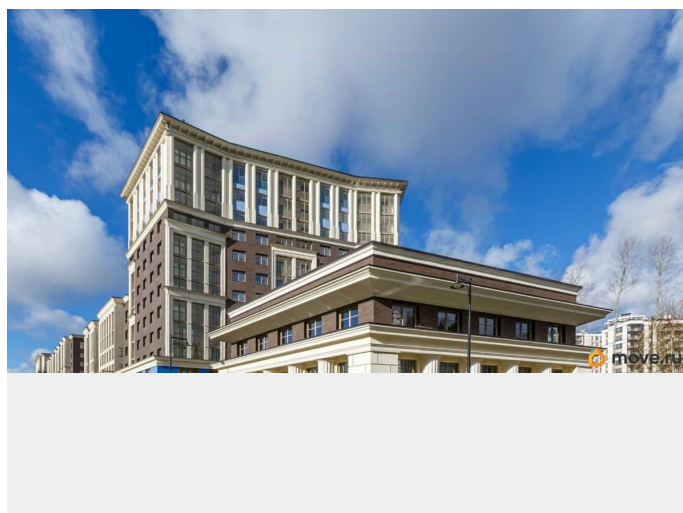

для заметок

Продаётся 2-комнатная квартира в сданном доме (Дом 54 (Корпус 2)), срок сдачи: III-кв. 2022, общей площадью 49.12 кв.м., на 8 этаже. О квартале В 2020-м году мы запускаем новый проект - жилой квартал Modum, который выведет ваши представления о комфорте на новый уровень. Вдохновляясь легендарным советским архитектором Андреем Бурувым, мы соединили практичность постконструктивизма и красоту античной эстетики. Разнообразные планировки квартир обладают всеми преимуществами бизнес-класса и удовлетворяют даже самый притязательный вкус. Только представьте - вы возвращаетесь домой, проходя через мраморное лобби, поднимаетесь в квартиру с огромными панорамными окнами, высокими потолками, просторными комнатами и личным кабинетом. Что вы захотите сделать дальше? Может быть, поплавать в бассейне и погреться в сауне? Погулять с ребенком на детской площадке, спроектированной лучшими дизайнерами? А может, проехать по велодорожке через парк? Выбор только за вами! Modum будет находиться в Приморском районе. С одной стороны, близость Юнтоловского заказника обеспечит его жителям свежий воздух и тишину, а с другой - удобное расположение позволит быстро добраться в любую точку Санкт-Петербурга.