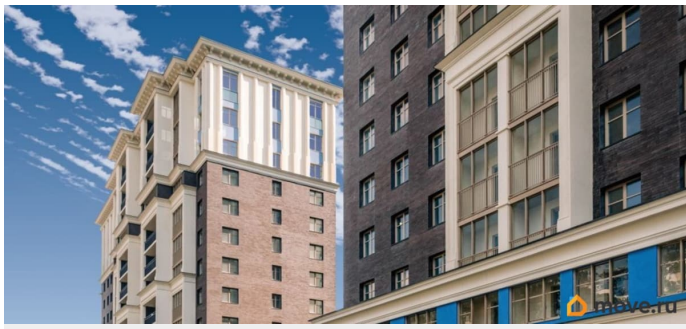

для заметок

Продаётся 2-комнатная квартира в сданном доме (Дом 54 (Корпус 2)), срок сдачи: III-кв. 2022, общей площадью 49.12 кв.м., на 8 этаже. О квартале В 2020-м году мы запускаем новый проект - жилой квартал Modum, который выведет ваши представления о комфорте на новый уровень. Вдохновляясь легендарным советским архитектором Андреем Бурувым, мы соединили практичность постконструктивизма и красоту античной эстетики. Разнообразные планировки квартир обладают всеми преимуществами бизнес-класса и удовлетворяют даже самый притязательный вкус. Только представьте - вы возвращаетесь домой, проходя через мраморное лобби, поднимаетесь в квартиру с огромными панорамными окнами, высокими потолками, просторными комнатами и личным кабинетом. Что вы захотите сделать дальше? Может быть, поплавать в бассейне и погреться в сауне? Погулять с ребенком на детской площадке, спроектированной лучшими дизайнерами? А может, проехать по велодорожке через парк? Выбор только за вами! Modum будет находиться в Приморском районе. С одной стороны, близость Юнтоловского заказника обеспечит его жителям свежий воздух и тишину, а с другой - удобное расположение позволит быстро добраться в любую точку Санкт-Петербурга.