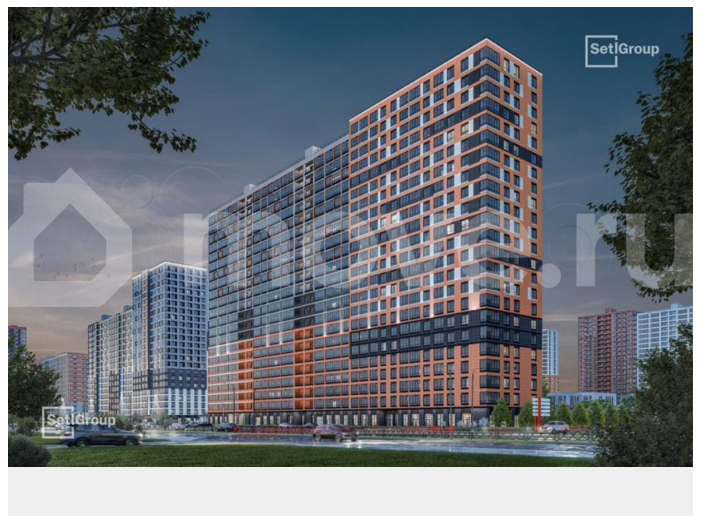

15.07 м?, вместительная прихожая 6.29 м?.
Общая площадь квартиры - 49.13 м?, жилая - 23.06 м?, высота потолка 2.77 м. Квартира продается с отделкой «Норд Лайн серый».

Что особенного в ЖК «Город звезд»? •
Инновационный Лицей Setl с оригинальной архитектурной концепцией и уникальной образовательной средой •
Четыре тематические площади отдыха с разнообразным благоустройством •
Аллея Звёзд - променад протяженностью 5 км с ландшафтным озеленением, зонами отдыха и велодорожкой •
Выход на набережную реки Утки, где можно порыбачить или взять напрокат лодку •
Единая входная группа с ресепшен и подземный паркинг •
Невский лесопарк под окнами - всегда свежий воздух и полноценный отдых на природе гз, gorod Город звезд, Новосаратовка

Петербургская Недвижимость

3е-комнатная, 49.13м²

- Кол-во комнат: 2
- Этаж: 18 из 21
- Общая площадь: 49.13м²
- Жилая площадь: 23.06м²
- Срок сдачи: IV квартал 2027

Петербургская Недвижимость

Корпус 7 Секция 1

- Этаж: 18 из 21
- № Квартиры: 157
- Паркинг: Да
- Метро: Обухово