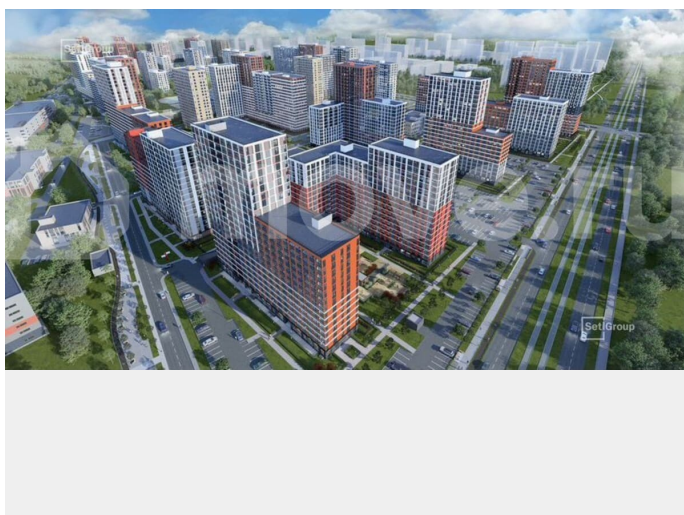

15.07 м?, вместительная прихожая 6.29 м?.
Общая площадь квартиры - 49.13 м?, жилая - 23.06 м?, высота потолка 2.77 м. Квартира продается с отделкой «Норд Лайн серый».

Что особенного в ЖК «Город звезд»? •
Инновационный Лицей Setl с оригинальной архитектурной концепцией и уникальной образовательной средой •
Четыре тематические площади отдыха с разнообразным благоустройством •
Аллея Звёзд - променад протяженностью 5 км с ландшафтным озеленением, зонами отдыха и велодорожкой •
Выход на набережную реки Утки, где можно порыбачить или взять напрокат лодку •
Единая входная группа с ресепшен и подземный паркинг •
Невский лесопарк под окнами - всегда свежий воздух и полноценный отдых на природе гз, gorod Город звезд, Новосаратовка

Петербургская Недвижимость

3е-комнатная, 49.13м²

- Кол-во комнат: 2
- Этаж: 18 из 21
- Общая площадь: 49.13м²
- Жилая площадь: 23.06м²
- Срок сдачи: IV квартал 2027

Петербургская Недвижимость

Корпус 7 Секция 1

- Этаж: 18 из 21
- № Квартиры: 157
- Паркинг: Да
- Метро: Обухово