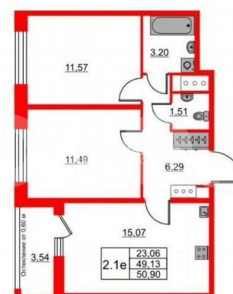

Общая площадь

49.1 м²

Этаж

18/21

Детали объекта

Тип сделки

Продам

Раздел

<https://spb.move.ru/objects/9290023076>

Менеджер отдела продаж,
Петербургская Недвижимость
89251234567

для заметок

3е-комнатная, 49.13м²

- Кол-во комнат 2
- Этаж 18 из 21
- Общая площадь 49.13м²
- Жилая площадь 23.06м²
- Срок сдачи IV квартал 2027