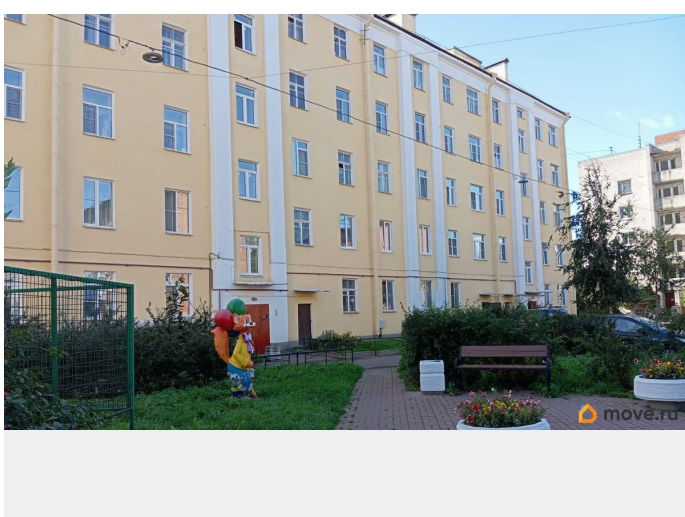

Покупка в ипотеку

да

возможна ипотека, лифт

Описание

Предлагаем вашему вниманию уютную двухкомнатную квартиру площадью 49,2 кв. м, расположенную на первом этаже пятиэтажного кирпичного дома. Высокие потолки 3,04 метра. Жилая площадь составляет 26 кв. м, а кухня — 9,5 кв. м, что позволяет комфортно разместить все необходимое. Квартира в хорошем состоянии, выполнен косметический ремонт. Просторная кухня правильной формы . Планировка удобная и продуманная, что делает пространство уютным и функциональным. Дом, в котором расположена квартира, кирпичный и надежный. В подъезде установлен пассажирский лифт. Ухоженный двор и наличие парковочных мест делают проживание здесь комфортным и безопасным. Район прекрасно подходит для семей с детьми — рядом находятся школы и детские сады. Отличная транспортная доступность позволяет быстро добраться до нужной точки города. Все документы в порядке, обременений нет. Никто не прописан. Это отличный вариант для тех, кто ищет уютное и удобное жилье в спокойном районе. Просмотры в удобное для вас время.