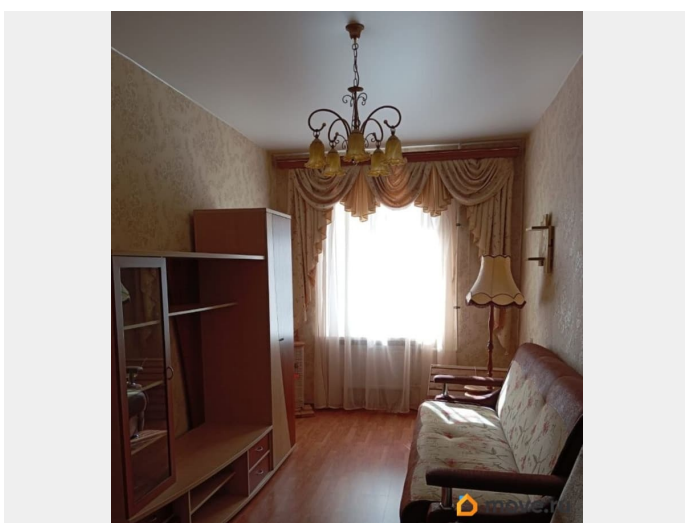

Покупка в ипотеку

да

возможна ипотека, лифт

Описание

Предлагаем вашему вниманию уютную двухкомнатную квартиру площадью 49,2 кв. м, расположенную на первом этаже пятиэтажного кирпичного дома. Высокие потолки 3,04 метра. Жилая площадь составляет 26 кв. м, а кухня — 9,5 кв. м, что позволяет комфортно разместить все необходимое. Квартира в хорошем состоянии, выполнен косметический ремонт. Просторная кухня правильной формы . Планировка удобная и продуманная, что делает пространство уютным и функциональным. Дом, в котором расположена квартира, кирпичный и надежный. В подъезде установлен пассажирский лифт. Ухоженный двор и наличие парковочных мест делают проживание здесь комфортным и безопасным. Район прекрасно подходит для семей с детьми — рядом находятся школы и детские сады. Отличная транспортная доступность позволяет быстро добраться до нужной точки города. Все документы в порядке, обременений нет. Никто не прописан. Это отличный вариант для тех, кто ищет уютное и удобное жилье в спокойном районе. Просмотры в удобное для вас время.