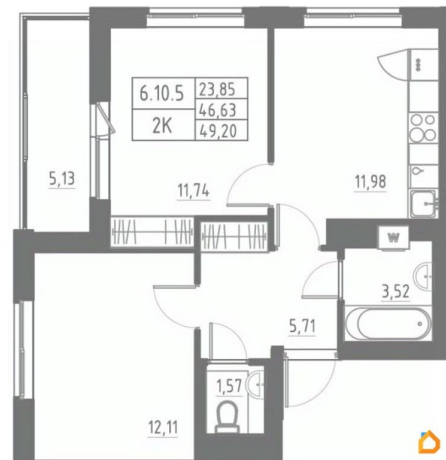

🕒 Создано: 27.01.2026 в 18:54

🔄 Обновлено: 02.04.2026 в 16:12

11 338 946 ₹

Округ

[СПБ, Пушкинский район](#)

Квартира

Количество комнат

2

Высота потолков

2.7 м

Жилая площадь

23.9 м²

Площадь кухни

12 м²

Общая площадь

49.2 м²

Этаж

10/12

Детали объекта

Тип сделки

Продам

Раздел

[Квартиры](#)

Тип балкона

лоджия

Тип санузла

совмещенный

Вид из окна

для заметок

move.ru