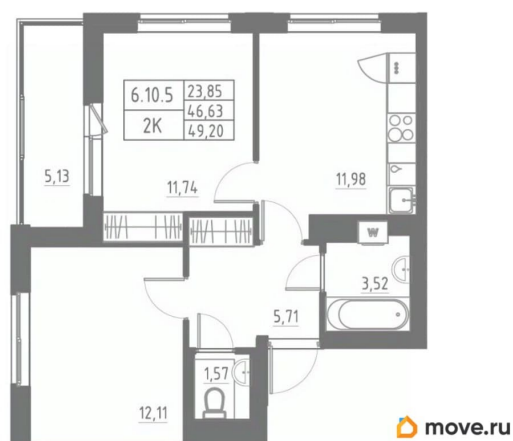

заполнением Soundstop - дополнительная шумоизоляция внутренних перегородок и межэтажных перекрытий, шумозащитные окна, малозумные лифты Light-in - в квартирах устанавливаются широкоформатные окна, увеличены на 30%. Высота подоконников на уровне 60 см от пола. Vent-in - в каждой комнате есть клапаны индивидуальной вентиляции, которые обеспечивают приток свежего воздуха с улицы. inHOME умный дом в каждой квартире Интеллектуальная цифровая система, которая позволит дистанционно решать бытовые вопросы, управлять квартирой и экономить на оплате коммунальных услуг. В состав inHOME входят: IP-домофон, Face key, «умные» счетчики, датчики протечки, дистанционное отключение розеток, и т.д. Паркинг Подземный паркинг с доступом на лифте Локация - м. Звездная и м. Купчино 10 мин. на машине - КАД 5 мин. на машине - Пулково 15 мин. на машине - Невский проспект 35 мин. на машине