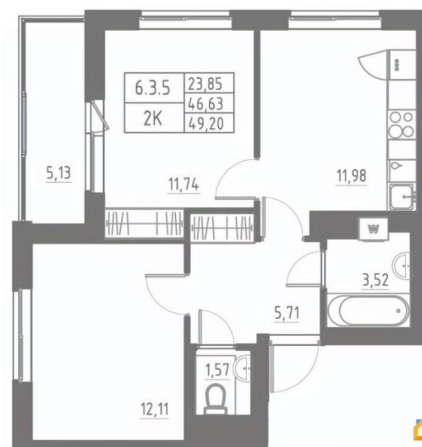

Квартира

Количество комнат

2

Высота потолков

2.7 м

Жилая площадь

23.9 м²

Площадь кухни

12 м²

Общая площадь

49.2 м²

Этаж

4/12

Детали объекта

Тип сделки

Продам

Раздел

[Квартиры](#)

Тип балкона

лоджия

Тип санузла

совмещенный

Вид из окна

во двор