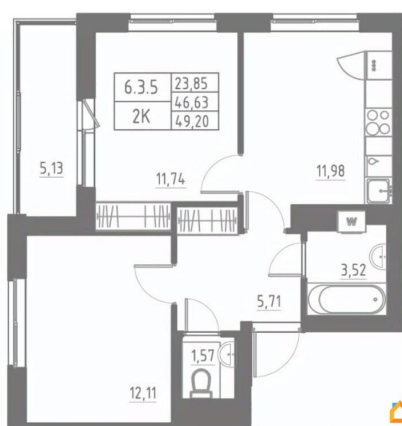

заполнением Soundstop - дополнительная шумоизоляция внутренних перегородок и межэтажных перекрытий, шумозащитные окна, малолитражные лифты Light-in - в квартирах устанавливаются широкоформатные окна, увеличены на 30%. Высота подоконников на уровне 60 см от пола. Vent-in - в каждой комнате есть клапаны индивидуальной вентиляции, которые обеспечивают приток свежего воздуха с улицы. inHOME умный дом в каждой квартире Интеллектуальная цифровая система, которая позволит дистанционно решать бытовые вопросы, управлять квартирой и экономить на оплате коммунальных услуг. В состав inHOME входят: IP-домофон, Face key, «умные» счетчики, датчики протечки, дистанционное отключение розеток, и т.д. Паркинг Подземный паркинг с доступом на лифте Локация - м. Звездная и м. Купчино 10 мин. на машине - КАД 5 мин. на машине - Пулковское шоссе 15 мин. на машине - Невский проспект 35 мин. на машине

move.ru