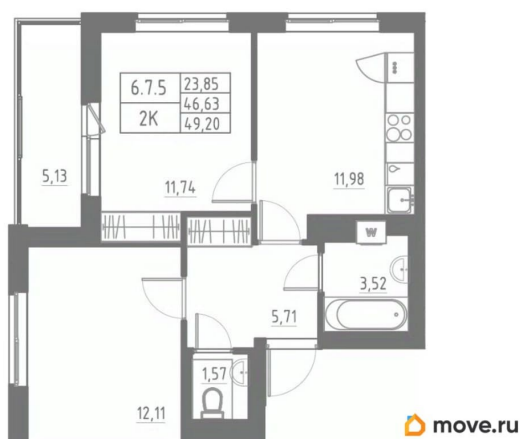

заполнением Soundstop - дополнительная шумоизоляция внутренних перегородок и межэтажных перекрытий, шумозащитные окна, малолитражные лифты Light-in - в квартирах устанавливаются широкоформатные окна, увеличены на 30%. Высота подоконников на уровне 60 см от пола. Vent-in - в каждой комнате есть клапаны индивидуальной вентиляции, которые обеспечивают приток свежего воздуха с улицы. inHOME умный дом в каждой квартире Интеллектуальная цифровая система, которая позволит дистанционно решать бытовые вопросы, управлять квартирой и экономить на оплате коммунальных услуг. В состав inHOME входят: IP-домофон, Face key, «умные» счетчики, датчики протечки, дистанционное отключение розеток, и т.д. Паркинг Подземный паркинг с доступом на лифте Локация - м. Звездная и м. Купчино 10 мин. на машине - КАД 5 мин. на машине - Пулковское шоссе 15 мин. на машине - Невский проспект 35 мин. на машине